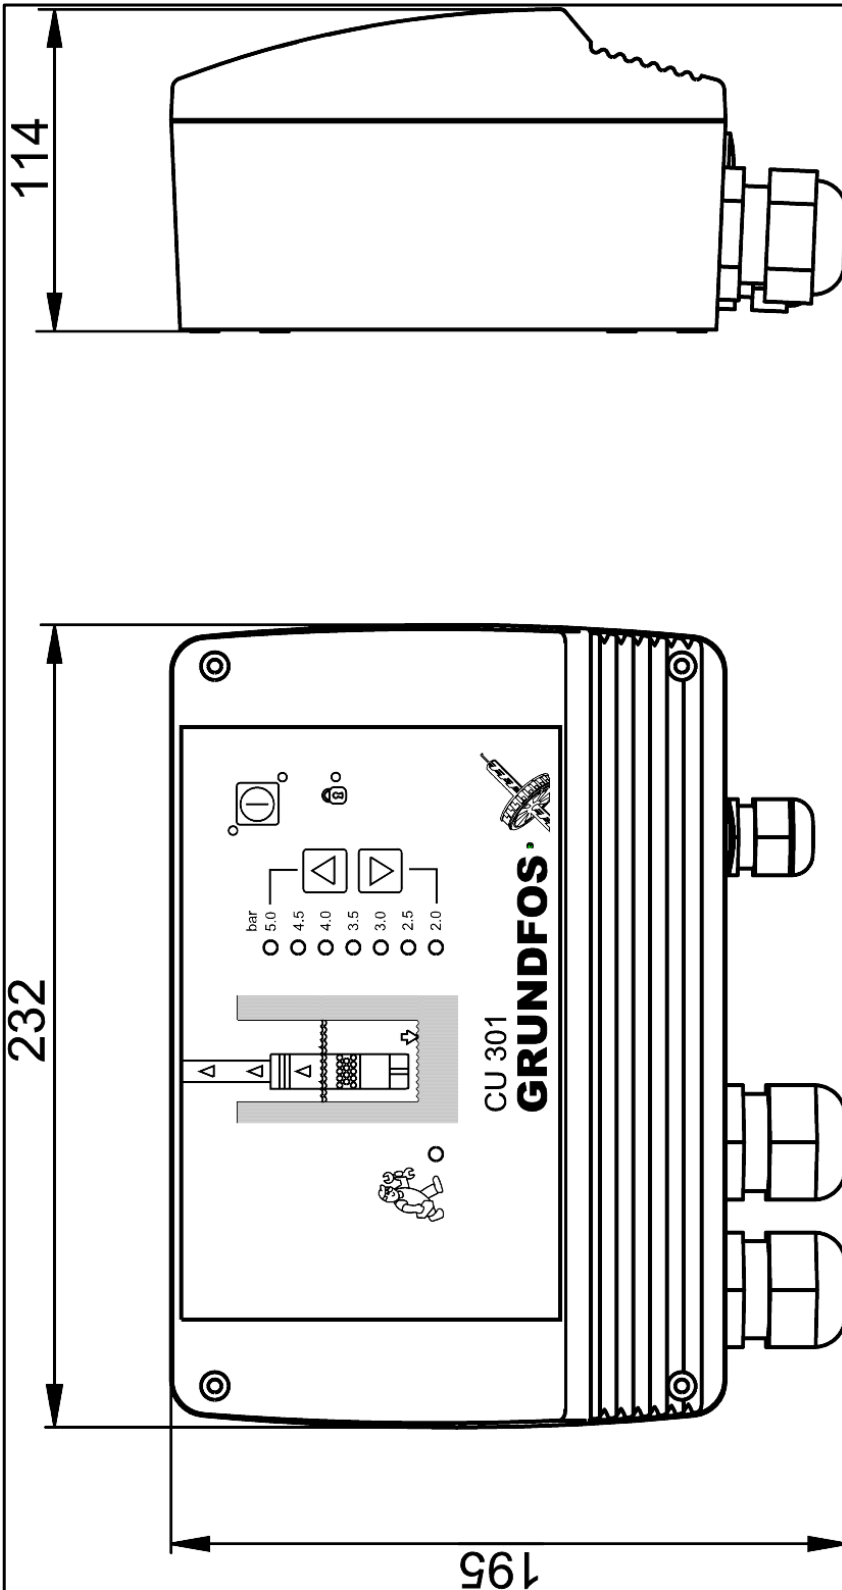

Pozcija	Daudz.	Apraksts	Viena cena
	1	<p>CU 301</p>  <p style="text-align: center;">Uzmanību! Izstrādājuma attēls var atšķirties no faktiskā izstrādājuma izskata.</p> <p>Izstrādājuma Nr.: 96436753 Vadības ierīce CU 301 ir izstrādāta iegremdējamiem sūkšiem SQE.</p> <p>CU 301 nodrošina: -konstanta spiediena kontroli uz viena devāja signāla pamata, -sistemā spiediena iestatīšanu un -darbības un avārijsignālizācijas indikācijas kontroli.</p> <p>CU 301 komunicē ar sūkšiem, izmantojot sūkša kabeli, tādējādi nav nepieciešams papildu kabelis starp CU 301 un sūkšiem.</p> <p>Electrical data: Tīkla frekvence: 50 Hz Nominālais spriegums: 1 x 100-240 V</p>	<p>Pc pieprasījuma</p>

96436753 CU 301 50 Hz

Note! All units are in [mm] unless others are stated.
 Disclaimer: This simplified dimensional drawing does not show all details.