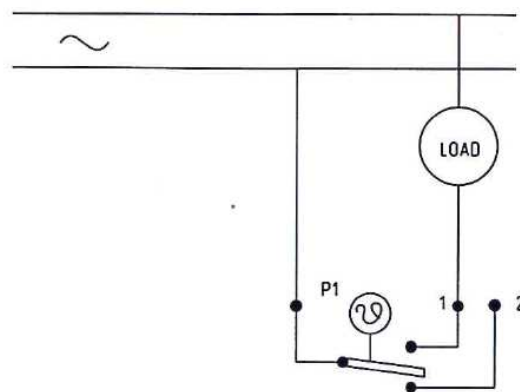

Kapilārā termostata pieslēguma instrukcija

Tips: B/2000

Termināls P1 - Strāvas pieslēguma vieta

Termināls 1 - kontakts atslēdzas pie iestatītas t*

Termināls 2 - kontakts saslēdzas pie iestatītas t*

Tehn. param.: 16(4)A - 400VAC T105

Regulācijas diapazons -35÷+35°C ±3°C

Izplatītājs Latvijā: Akvedukts, SIA