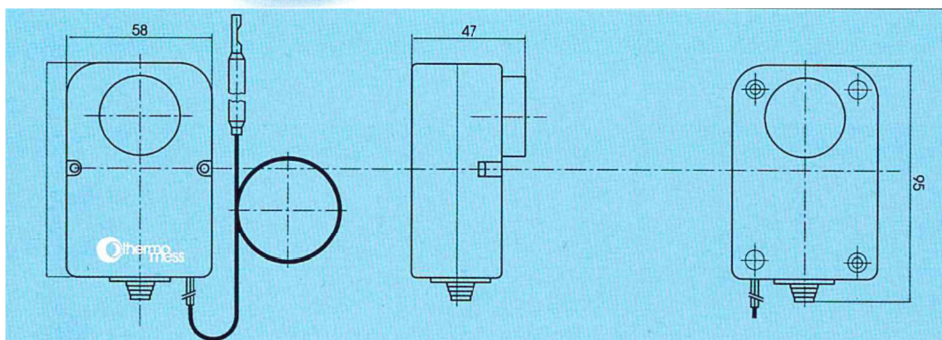

Termorelejs ar iznesamo kapilāru, 1,5m, -35 ÷ +35°C

Kods : 1990626

### Kapilārā termostata pieslēguma instrukcija

Tips: B/2000

Termināls P1 - Strāvas pieslēguma vieta

Termināls 1 - kontakts atslēdzas pie iestatītas t\*

Termināls 2 - kontakts saslēdzas pie iestatītas t\*

Tehn. param.: 16(4)A - 400VAC T105