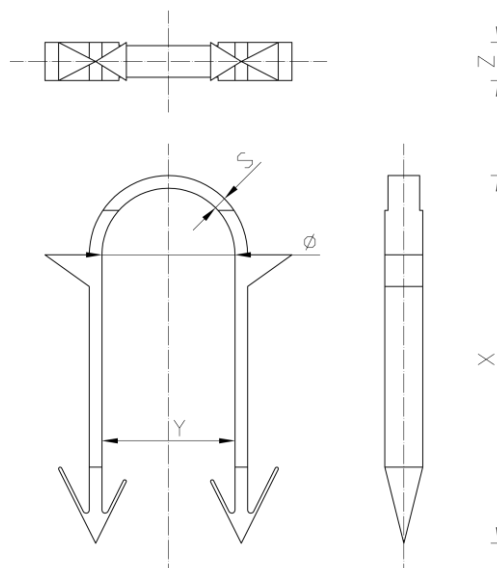

Klips do montażu ręcznego 60 mm / MTGP-KMR

Pipe staples for manual mounting 60 mm

Znajdź ten produkt na naszej stronie!
Find this product on our website!

DANE PRODUKTU / SPECIFICATIONS

WŁASNOŚCI PRODUKTU / PRODUCT FEATURES

MATERIAŁ:

Polipropylen

MATERIAL:

Polypropylene

- Klipsy stosuje się do mocowania rur ogrzewania podłogowego do styropianowej warstwy izolacyjnej.
- Długość klipsów zastosowanych do montażu zależy od grubości zastosowanej warstwy izolacyjnej.
- Klips 60 mm znajduje zastosowanie przy montażu rur o średnicach w zakresie 14-20mm.
- Staples 60 mm are used to fasten floor heating pipes to insulating layer.
- Length of staples, that should be used for fixing depends on the thickness of the applied insulation layer.
- Staple 60 mm is suitable for installation of pipes with diameters of 14-20mm.

Kod Code-index Артикул продукта Artikelnummer Codice	Ø	Wymiary produktu Product dimensions Размеры Abmessungen Dimensioni Dell'articolo		Opakowanie jednostkowe Individual packaging Единичная упаковка Einzelverpackung Confezione singola				Opakowanie zbiorcze Bulk packaging Общая упаковка Sammelverpackung Paleta-Bancale				Paleta Pallet Поддон Palette Bancale		
		x / y / z [mm]	h	□	Ⓢ	📦	📦	📦	📦	📦	📦	📦	📦	
F-693266	14-20	57 x 20 x 6	2,0	100	0,2	5000	50	545 x 415 x 365	10	100000	20	220	1200 x 800 x 2150	