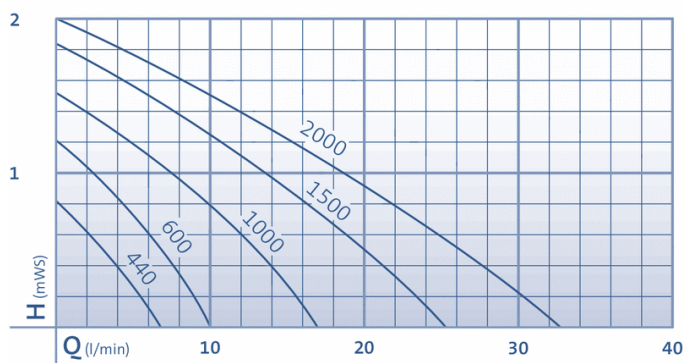

SŪKNIS AQUARIUS UNIVERSAL 600

TEHNISKĀ INFORMĀCIJA

Izmēri:	Garums	100 mm
	Platums	55 mm
	Augstums	62 mm
Spriegums		230 V
Frekvence		50 Hz
Nominālā jauda		7 W
Barošanas kabeļa garums		10 m
Svars		1.10 kg
Maksimālais ražīgums		10 l/min
		600 l/h
Maksimālais spiediens		1.2 m
Pievienošanās vītne padeves līnijā		½"
Pievienošanās vītne uzsūkšanas līnijā		½"
Pakāpienveida cauruļu savienojums		13 / 19 / 25 mm
		½", ¾", 1"

Aquarius Universal Classic 440/440i – 2000

Ražotājs: OASE GmbH, Tecklenburgerstraße 161, Hörstel, Vācija, www.oase-livingwater.com

Izplatītājs: AKVEDUKTS AS, Akvedukti, Krustkalni, Ķekavas pagasts, LV-2111,

www.akvedukts.lv