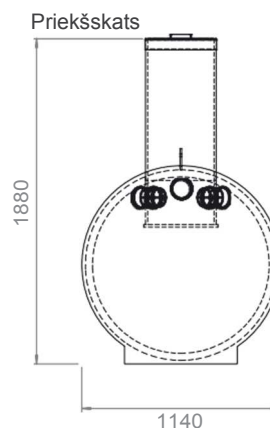

## SEPTIĶIS ECOLIFE 2

Komplekta saturs	Daudz.
Sadales aka	1 gab.
Sadales caurule 2,5 m Ø110	2 gab.
Infiltrācijas caurule 2,5 m Ø110	12 gab.
Vēdināšanas caurule 1,5 m	2 gab.
Vēdināšanas caurules uzgalis	2 gab.
Elastīgs līkums Ø110	4 gab.
Filtrēšanas audums 2 x 10m	2 gab.

## SEPTIĶIS ECOLIFE 3

Komplekta saturs	Daudz.
Sadales aka	1 gab.
Sadales caurule 2,5 m Ø110	2 gab.
Infiltrācijas caurule 2,5 m Ø110	12 gab.
Vēdināšanas caurule 1,5 m	2 gab.
Vēdināšanas caurules uzgalis	2 gab.
Elastīgs līkums Ø110	4 gab.
Filtrēšanas audums 2 x 10m	2 gab.