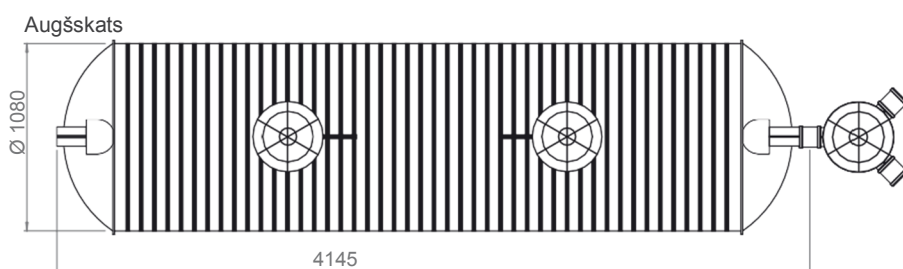

# ECOLIFE septiķu izmēri un infiltrācijas komplekts

## SEPTIĶIS ECOLIFE 2

Komplekta saturs	Daudz.
Sadales aka	1 gab.
Sadales caurule 2,5 m Ø110	2 gab.
Infiltrācijas caurule 2,5 m Ø110	12 gab.
Vēdināšanas caurule 1,5 m	2 gab.
Vēdināšanas caurules uzgalis	2 gab.
Elastīgs līkums Ø110	4 gab.
Filtrēšanas audums 2 x 10m	2 gab.

## SEPTIĶIS ECOLIFE 3

Komplekta saturs	Daudz.
Sadales aka	1 gab.
Sadales caurule 2,5 m Ø110	2 gab.
Infiltrācijas caurule 2,5 m Ø110	12 gab.
Vēdināšanas caurule 1,5 m	2 gab.
Vēdināšanas caurules uzgalis	2 gab.
Elastīgs līkums Ø110	4 gab.
Filtrēšanas audums 2 x 10m	2 gab.