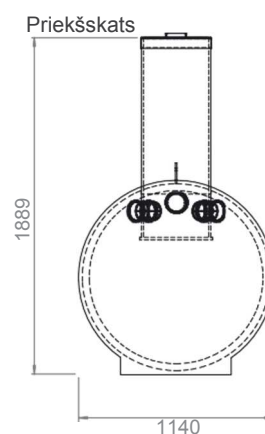

## SEPTIĶIS ECOLIFE 2

Komplekta saturs	Daudz.
Sadales aka	1 gab.
Sadales caurule 2,5 m Ø110	2 gab.
Infiltrācijas caurule 2,5 m Ø110	12 gab.
Vēdināšanas caurule 1,5 m	2 gab.
Vēdināšanas caurules uzgalis	2 gab.
Elastīgs līkums Ø110	4 gab.
Filtrēšanas audums 2 x 10m	2 gab.

## SEPTIĶIS ECOLIFE 3

Komplekta saturs	Daudz.
Sadales aka	1 gab.
Sadales caurule 2,5 m Ø110	2 gab.
Infiltrācijas caurule 2,5 m Ø110	12 gab.
Vēdināšanas caurule 1,5 m	2 gab.
Vēdināšanas caurules uzgalis	2 gab.
Elastīgs līkums Ø110	4 gab.
Filtrēšanas audums 2 x 10m	2 gab.