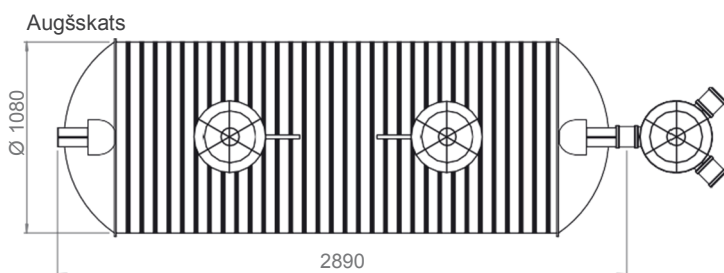

# ECOLIFE septiķu izmēri un infiltrācijas komplekts

## SEPTIĶIS ECOLIFE 2

Komplekta saturs	Daudz.
Sadales aka	1 gab.
Sadales caurule 2,5 m Ø110	2 gab.
Infiltrācijas caurule 2,5 m Ø110	12 gab.
Vēdināšanas caurule 1,5 m	2 gab.
Vēdināšanas caurules uzgalis	2 gab.
Elastīgs līkums Ø110	4 gab.
Filtrēšanas audums 2 x 10m	2 gab.

## SEPTIĶIS ECOLIFE 3

Komplekta saturs	Daudz.
Sadales aka	1 gab.
Sadales caurule 2,5 m Ø110	2 gab.
Infiltrācijas caurule 2,5 m Ø110	12 gab.
Vēdināšanas caurule 1,5 m	2 gab.
Vēdināšanas caurules uzgalis	2 gab.
Elastīgs līkums Ø110	4 gab.
Filtrēšanas audums 2 x 10m	2 gab.