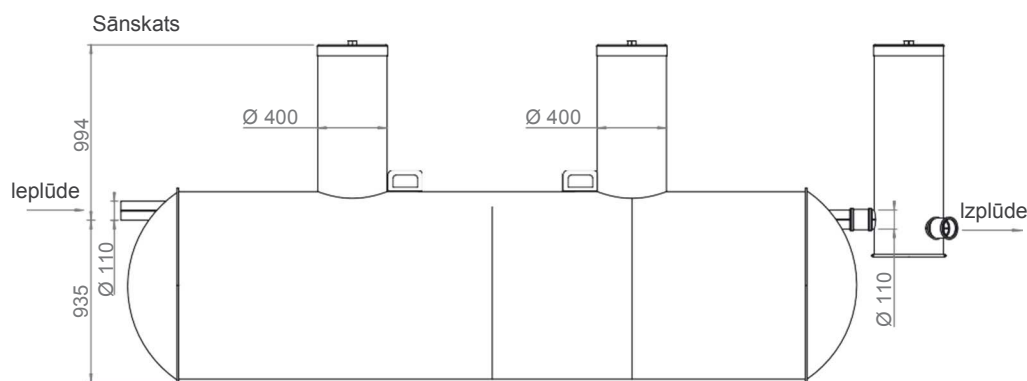

# ECOLIFE septiķu izmēri un infiltrācijas komplekts

## SEPTIĶIS ECOLIFE 2

Komplekta saturs	Daudz.
Sadales aka	1 gab.
Sadales caurule 2,5 m Ø110	2 gab.
Infiltrācijas caurule 2,5 m Ø110	12 gab.
Vēdināšanas caurule 1,5 m	2 gab.
Vēdināšanas caurules uzgalis	2 gab.
Elastīgs līkums Ø110	4 gab.
Filtrēšanas audums 2 x 10m	2 gab.

## SEPTIĶIS ECOLIFE 3

Komplekta saturs	Daudz.
Sadales aka	1 gab.
Sadales caurule 2,5 m Ø110	2 gab.
Infiltrācijas caurule 2,5 m Ø110	12 gab.
Vēdināšanas caurule 1,5 m	2 gab.
Vēdināšanas caurules uzgalis	2 gab.
Elastīgs līkums Ø110	4 gab.
Filtrēšanas audums 2 x 10m	2 gab.