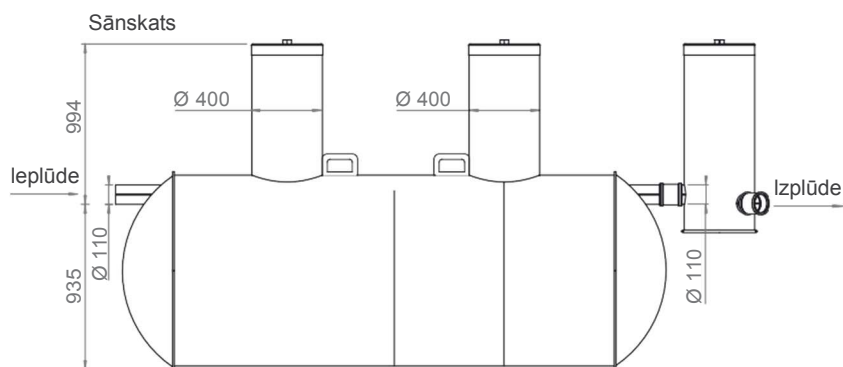

## SEPTIĶIS ECOLIFE 2

Komplekta saturs	Daudz.
Sadales aka	1 gab.
Sadales caurule 2,5 m Ø110	2 gab.
Infiltrācijas caurule 2,5 m Ø110	12 gab.
Vēdināšanas caurule 1,5 m	2 gab.
Vēdināšanas caurules uzgalis	2 gab.
Elastīgs līkums Ø110	4 gab.
Filtrēšanas audums 2 x 10m	2 gab.

## SEPTIĶIS ECOLIFE 3

Komplekta saturs	Daudz.
Sadales aka	1 gab.
Sadales caurule 2,5 m Ø110	2 gab.
Infiltrācijas caurule 2,5 m Ø110	12 gab.
Vēdināšanas caurule 1,5 m	2 gab.
Vēdināšanas caurules uzgalis	2 gab.
Elastīgs līkums Ø110	4 gab.
Filtrēšanas audums 2 x 10m	2 gab.