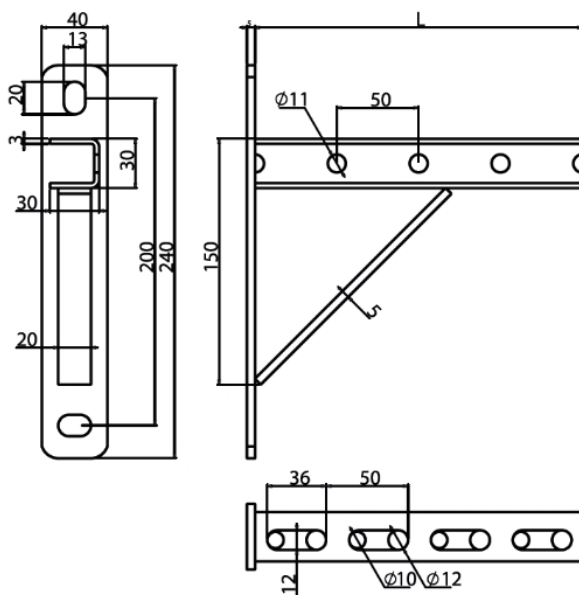

U3,0 TIPA MONTAŻAS PROFILI (30X30X3,0 MM)

U3,0 TIPA MONTAŻAS PROFILI (30X30X3,0 MM)

<i>Garums L[mm]</i>	<i>Masa [kg]</i>	<i>Markējums pasūtījumam</i>	<i>Kataloga numurs</i>
250	0,86	SS-U3,0-250	87230303025
300	0,93	SS-U3,0-300	87230303030
400	1,08	SS-U3,0-400	87230303040
600	1,37	SS-U3,0-600	87230303060
800	2,66	SS-U3,0-800	87230303080
1000	3,06	SS-U3,0-1000	87230303100