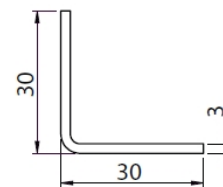

L3,0 TIPA MONTAŽAS PROFILI (30X30X3,0 MM)

L3,0 TIPA MONTĀŽAS PROFILI (30X30X3,0 MM)

Garums L [mm]	Masa [kg]	Marķējums pasūtījumam	Kataloga numurs	Lejupielādēt DW failu
2000	1,78	SZ-L3,0-2000	83730303020	