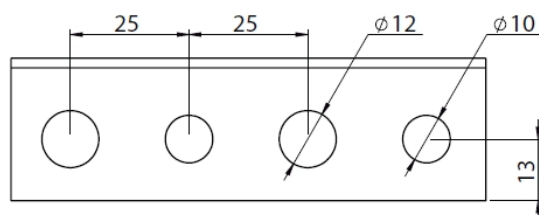

L3,0 TIPA MONTAŽAS PROFILI (30X30X3,0 MM)

L3,0 TIPA MONTĀŽAS PROFILI (30X30X3,0 MM)

Garums L [mm]	Masa [kg]	Marķējums pasūtījumam	Kataloga numurs	Lejupielādēt DW failu
2000	1,78	SZ-L3,0-2000	83730303020	