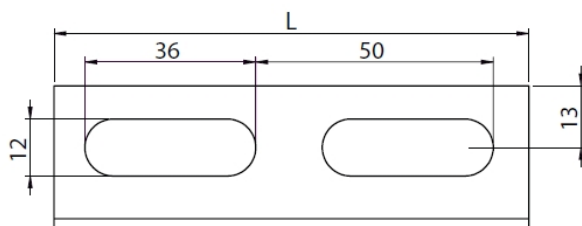

L3,0 TIPA MONTAŽAS PROFILI (30X30X3,0 MM)

L3,0 TIPA MONTĀŽAS PROFILI (30X30X3,0 MM)

Garums L [mm]	Masa [kg]	Marķējums pasūtījumam	Kataloga numurs	Lejupielādēt DW failu
2000	1,78	SZ-L3,0-2000	83730303020	