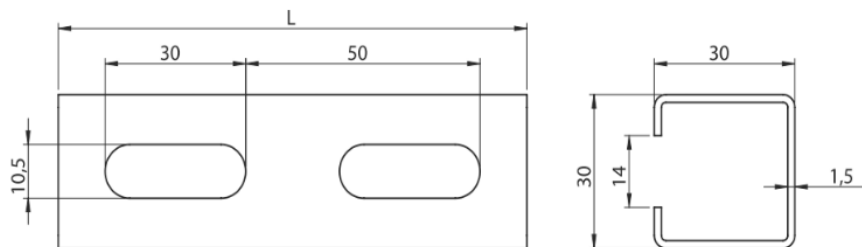

## TIPA MONTAŻAS PROFILI SZ-A1,5 (30X30X1,5 MM)

## TIPA MONTAŽAS PROFILI SZ-A1,5 (30X30X1,5 MM)

- **Aizsardzība pret koroziju:** galvaniskais cinkojums.
- Profils tiek piegādāts kopā ar [slāpēšanas lenti](#).

<i>Garums L [mm]</i>	<i>Masa [kg]</i>	<i>Marķējums pasūtījumam</i>	<i>Kataloga numurs</i>	<i>Lejupielādēt DW failu</i>
2000	2,12	SZ-A1,5-2000	80730301520	
3000	3,18	SZ-A1,5-3000	80730301530	
4000	4,24	SZ-A1,5-4000	80730301540	
6000	6,36	SZ-A1,5-6000	80730301560	