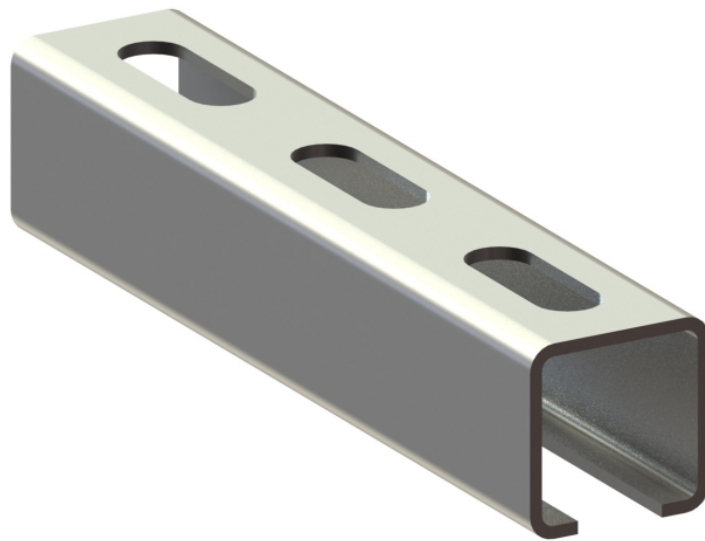

## TIPA MONTAŻAS PROFILI SZ-A1,5 (30X30X1,5 MM)

## TIPA MONTAŽAS PROFILI SZ-A1,5 (30X30X1,5 MM)

- **Aizsardzība pret koroziju:** galvaniskais cinkojums.
- Profils tiek piegādāts kopā ar [slāpēšanas lenti](#).

<i>Garums L [mm]</i>	<i>Masa [kg]</i>	<i>Marķējums pasūtījumam</i>	<i>Kataloga numurs</i>	<i>Lejupielādēt DW failu</i>
2000	2,12	SZ-A1,5-2000	80730301520	
3000	3,18	SZ-A1,5-3000	80730301530	
4000	4,24	SZ-A1,5-4000	80730301540	
6000	6,36	SZ-A1,5-6000	80730301560	