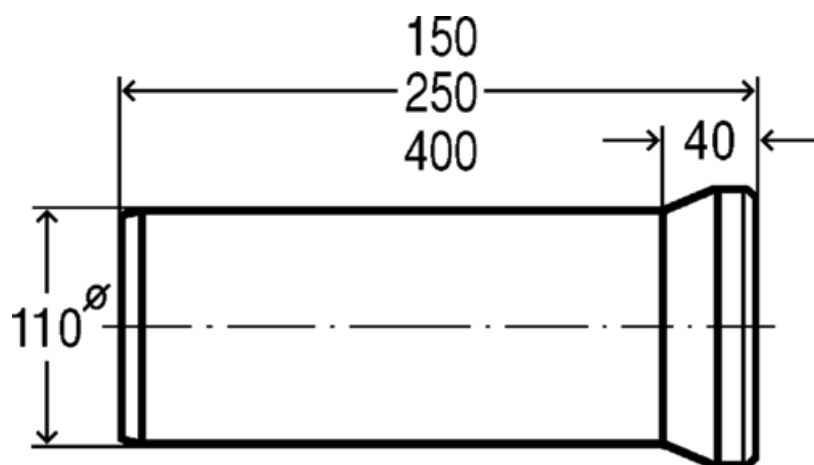

TEHNISKO DATU LAPA

Ražotājs: **Viega Holding GmbH & Co. KG**

Adrese: Viega Platz 1, 57439 Attendorn, Germany

Izstrādājuma nosaukums: WC pieslēgs L=150mm, balts Viega

Izstrādājuma modelis:

AS Akvedukts preces numurs (-i): 873668

Uz izstrādājumu nav attiecināmi normatīvi, standarti vai prasības, izņemot ražotāja noteiktos tehniskos datus.

Tehnisko īpašību apraksts

Materiāls: Plastmasa

Sastāvdaļa: Gumijas izolācijas pāreja

Izplatītājs: