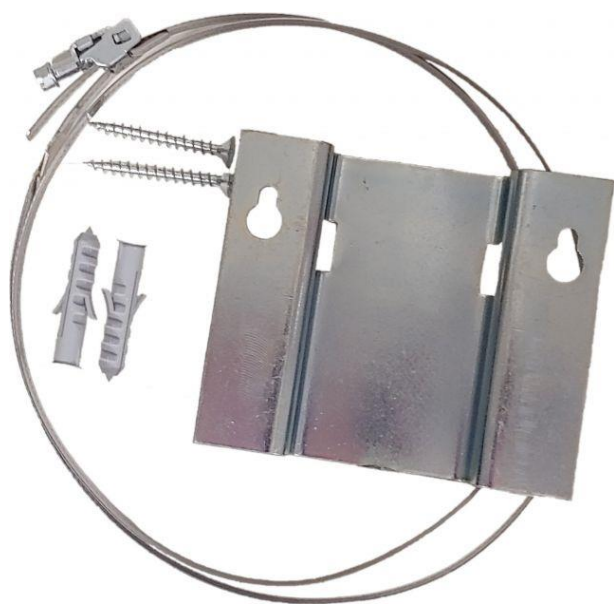

## TEHNISKO DATU LAPA

Ražotājs: **ELBI SPA**

Adrese: VIA BUCCIA 9, Limena, Itālija

Izstrādājuma nosaukums: Stiprinājums izplešanās traukiem 5-25L

Izstrādājuma modelis:

AS Akvedukts preces numurs (-i): 771060

### Tehnisko īpašību apraksts

Materiāls: Metāls

Daļas: Divi dībeļi, divas skrūves, divi savilcēji,

Viens montāžas plāksne.

---

Izplatītājs:

AS AKVEDUKTS, reģ.Nr. 40003236340

Adrese: "Akvedukti", Krustkalni, Ķekavas pagasts, Ķekavas novads, Latvija, LV-2111