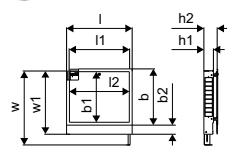

## Uponor Vario sadalītāja skapis IW

- Iebūvējams skapis ar rāmi un durvīm
- Dziļums: 110mm, izvelkams līdz 150mm
- Augstums regulējams: 730 - 930mm
- Grīdas konstrukcijas maks. augstums: 200mm
- Materiāls: cinkots tērauds
- Balts pulverkrāsojums rāmim un durvīm (RAL 9010)
- Slēdzamas durvis

Artikuls	Izmērs	l mm	l1 mm	l2 mm	b mm	b1 mm	b2 mm	h1 mm	h2 mm	w mm	w1 mm	kaste	Iepakojums	Vienība
<b>1093473</b>	550x730x110mm	605	550	539	650	572	108	110	150	930	730	27	1	gab
<b>1093474</b>	700x730x110mm	755	700	689	650	572	108	110	150	930	730	20	1	gab
<b>1093475</b>	850x730x110mm	905	850	839	650	572	108	110	150	930	730	18	1	gab
<b>1093476</b>	1000x730x110mm	1055	1000	989	650	572	108	110	150	930	730	13	1	gab
<b>1093477</b>	1150x730x110mm	1205	1150	1139	650	572	108	110	150	930	730	9	1	gab
<b>1093478</b>	1300x730x110mm	1355	1300	1289	650	572	108	110	150	930	730	9	1	gab

## Uponor Vario sadalītāja skapis, virs. NT

- No cinkota tērauda, krāsots baltā krāsā
- Slēdzams

Artikuls	Izmērs	b mm	h mm	d mm	Krāsa -	kaste	Iepakojums	Vienība
<b>1046996</b>	555x160mm	555	820	160	RAL 9010		1	gab
<b>1046997</b>	705x160mm	705	820	160	RAL 9010	10	1	gab
<b>1046998</b>	785x160mm	785	820	160	RAL 9010		1	gab
<b>1046999</b>	950x160mm	950	820	160	RAL 9010		1	gab