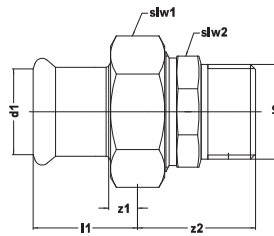

R2735 Straight union  
(press x male thread)

| Dimension   | Article No. | l1  | z1 | z2 | slw1 | slw2 |
|-------------|-------------|-----|----|----|------|------|
| 15 x R1/2   | 6192120     | 62  | 9  | 33 | 30   | 25   |
| 15 x R3/4   | 6192131     | 65  | 9  | 36 | 30   | 32   |
| 18 x R1/2   | 6192142     | 62  | 9  | 33 | 30   | 25   |
| 18 x R3/4   | 6192153     | 65  | 9  | 36 | 30   | 32   |
| 22 x R1/2   | 6192164     | 63  | 9  | 33 | 37   | 25   |
| 22 x R3/4   | 6192175     | 69  | 9  | 29 | 37   | 32   |
| 22 x R1     | 6192186     | 72  | 9  | 42 | 37   | 39   |
| 28 x R1     | 6192197     | 73  | 8  | 42 | 46   | 39   |
| 35 x R1 1/4 | 6192208     | 78  | 8  | 44 | 52   | 49   |
| 42 x R1 1/2 | 6192219     | 85  | 11 | 44 | 58   | 51   |
| 54 x R2     | 6192296     | 100 | 12 | 53 | 75   | 65   |