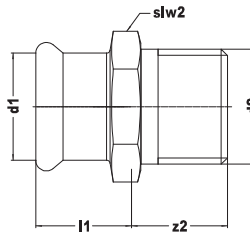

R2705 Straight connector  
(press x male thread)

Dimension	Article No.	l1	l2	slw2
12 x R3/8	6198918	17	15	22
12 x R1/2	6198929	17	18	24
15 x R1/2	6190580	20	18	24
15 x R3/4	6190591	20	21	27
18 x R1/2	6190602	20	18	27
18 x R3/4	6190613	20	21	27
22 x R1/2	6190635	21	28	34
22 x R3/4	6190646	21	21	32
22 x R1	6190624	21	22	32
28 x R3/4	6190679	23	25	38
28 x R1	6190657	23	29	43
28 x R1 1/4	6190668	23	22	38
35 x R1	6190681	26	27	54
35 x R1 1/4	6190701	26	30	49
35 x R1 1/2	6190690	26	29	54
42 x R1 1/4	6190723	30	29	54
42 x R1 1/2	6190712	30	29	54
54 x R1 1/2	6190734	35	30	67
54 x R2	6190745	35	34	67
76.1 x R2 1/2	6204759	55	75	92
88.9 x R3	6204761	63	74	109