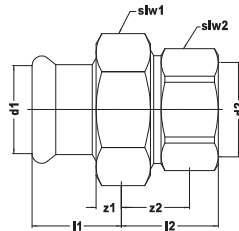

154 | **VSH XPress Stainless Steel system**

R2738 Straight union
(press x female thread)

Dimension	Article No.	l1	l2	z1	z2	slw1	slw2
15 x Rp1/2	6192021	57	28	9	18	30	24
15 x Rp3/4	6192032	60	31	9	20	30	30
18 x Rp1/2	6192043	57	28	9	18	30	24
18 x Rp3/4	6192054	60	31	9	20	30	30
22 x Rp3/4	6192065	63	33	9	22	37	30
22 x Rp1	6192076	66	36	9	23	37	38
28 x Rp1	6192087	65	34	8	21	46	38
35 x Rp1 1/4	6192098	73	39	8	24	52	46
42 x Rp1 1/2	6192109	82	41	11	27	58	54
54 x Rp2	6192111	91	44	12	26	75	67