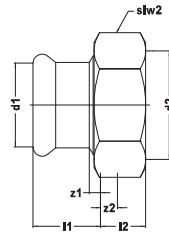

152 | **VSH XPress Stainless Steel system**

R2704 Coupling with nut
(press x female thread)

Dimension	Article No.	l1	l2	z1	z2	slw2
15 x G3/4	6191735	29	8	9	2	30
18 x G3/4	6191746	29	8	9	2	30
22 x G1	6191757	30	10	9	2	37
28 x G1 1/4	6191768	31	10	8	2	46
35 x G1 1/2	6191779	34	11	8	2	52
42 x G1 3/4	6191781	41	11	11	2	58
54 x G2 3/8	6191790	47	11	12	3	75