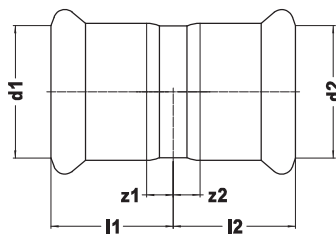

R2701 Straight coupling
(2 x press)

Dimension	Article No.	l1/l2	z1/z2
12	6198874	21	4
15	6190943	25	5
18	6190954	25	5
22	6190965	26	5
28	6190976	28	5
35	6190987	31	5
42	6190998	36	6
54	6191009	41	6
76.1	6204154	71	16
88.9	6204165	82	19
108	6204176	96	19