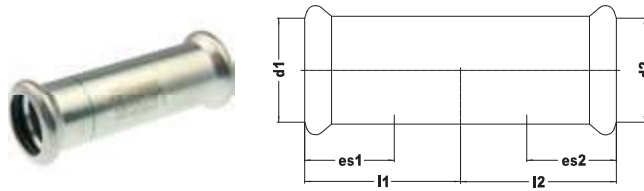

130 | **VSH XPress Stainless Steel system**

R2703 Slip coupling
(2 x press)

Dimension	Article No.	l1/l2	es1/es2
15	6191284	40	25
18	6191295	40	25
22	6191306	42	25
28	6191317	46	30
35	6191328	51	30
42	6191339	60	40
54	6191341	70	40
76.1	6204286	115	60
88.9	6204297	129	70
108	6204308	153	80