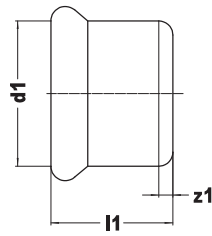

R2729 Stop end
(1 x press)

Dimension	Article No.	l1	z1
15	6191011	23	3
18	6191020	23	3
22	6191031	24	3
28	6191042	26	3
35	6191053	29	3
42	6191064	37	7
54	6191075	42	7
76.1	6204187	95	40
88.9	6204198	107	44
108	6204209	127	50