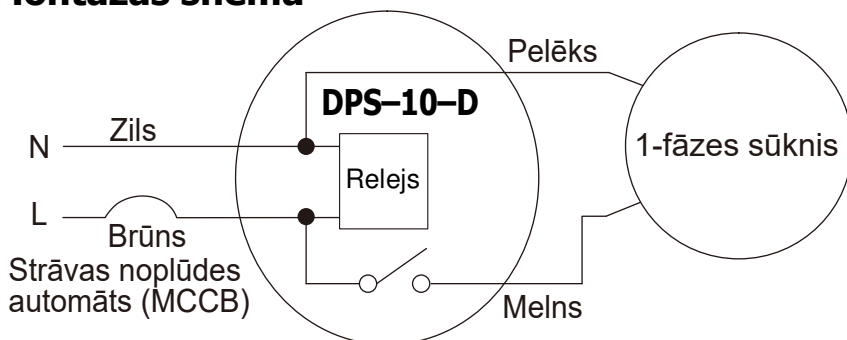

1. Ekrāna fona krāsa Darbības režīmi

Zaļš ekrāna fons: gaidīšanas režīms

Oranžs ekrāna fons: darbības režīms

Sarkans + mirgojošs: tukšgaitas (bez ūdens)
aizsardzības režīms

2. Kļūdu paziņojumi

Ja uz spiediena releja displeja
attēlots "EEE", nedarbojas
spiediena sensors.

3. Montāžas shēma

» **Drīkst izmantot tikai ar 1 fāzes sūkni**

4. Brīdinājums

Izmantot instrumentus	⚠ Nevelciet kabeli	⚠ Nepārduriet membrānu
		

⚠ BRĪDINĀJUMS Pirms uzstādīšanas, lūdzu, rūpīgi izlasiet norādījumus uz iepakojuma.