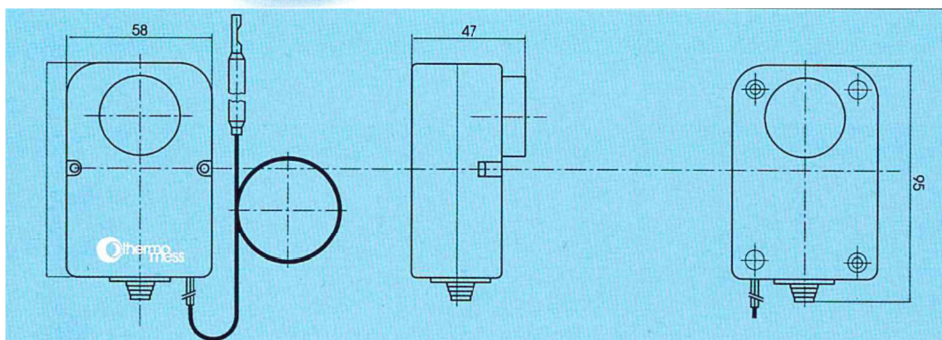

Termorelejs ar iznesamo kapilāru, 1,5m, 30-90°C

Kods : 1990624

Kapilārā termostata pieslēguma instrukcija

Tips: B/2000

Termināls P1 - Strāvas pieslēguma vieta

Termināls 1 - kontakts atslēdzas pie iestatītas t*

Termināls 2 - kontakts saslēdzas pie iestatītas t*

Tehn. param.: 16(4)A - 400VAC T105

Regulācijas diapazons 30-90°C ±3°C

Izplatītājs Latvijā: Akvedukts, SIA

RATING: 16 (4) A - 400 V~