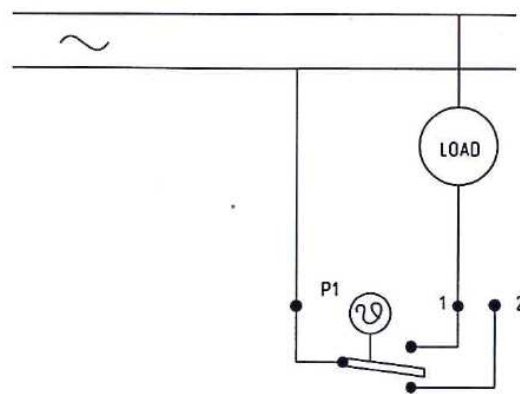

Termorelejs ar iznesamo kapilāru, 1,5m, 30-90°C

Kods : 1990624

Kapilārā termostata pieslēguma instrukcija

Tips: B/2000

Termināls P1 - Strāvas pieslēguma vieta

Termināls 1 - kontakts atslēdzas pie iestatītas t*

Termināls 2 - kontakts saslēdzas pie iestatītas t*

Tehn. param.: 16(4)A - 400VAC T105

Regulācijas diapazons 30-90°C ±3°C

Izplatītājs Latvijā: Akvedukts, SIA

RATING: 16 (4) A - 400 V~