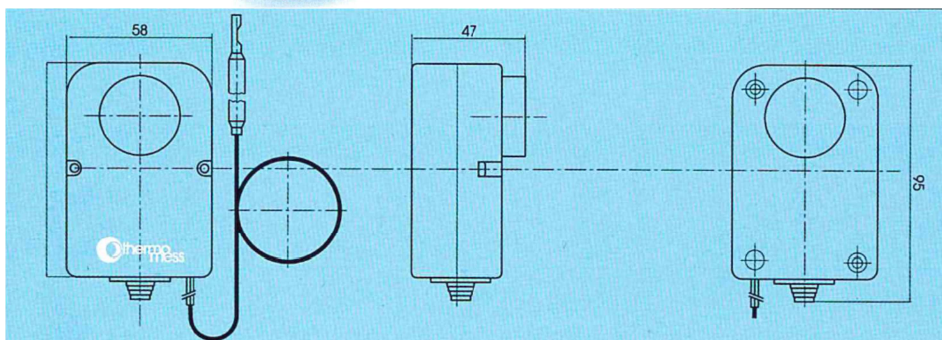

Termorelejs ar iznesamo kapilāru, 1,5m, 30-90°C

Kods : 1990624

Kapilārā termostata pieslēguma instrukcija

Tips: B/2000

Termināls P1 - Strāvas pieslēguma vieta

Termināls 1 - kontakts atslēdzas pie iestatītas t^*

Termināls 2 - kontakts saslēdzas pie iestatītas t^*

Tehn. param.: 16(4)A - 400VAC T105

Regulācijas diapazons 30-90°C $\pm 3^{\circ}\text{C}$

Izplatītājs Latvijā: Akvedukts, SIA

RATING: 16 (4) A - 400 V~