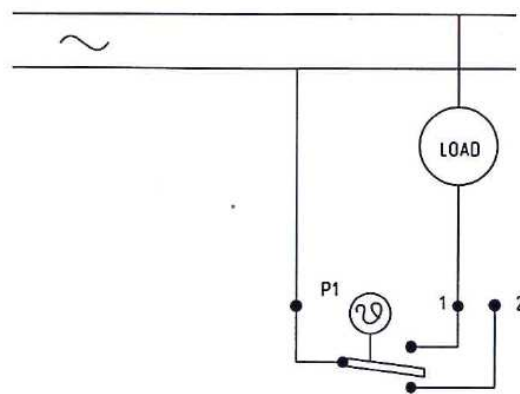

Termorelejs ar iznesamo kapilāru, 1,5m, 30-90°C

Kods : 1990624

Kapilārā termostata pieslēguma instrukcija

Tips: B/2000

Termināls P1 - Strāvas pieslēguma vieta

Termināls 1 - kontakts atslēdzas pie iestatītas t^*

Termināls 2 - kontakts saslēdzas pie iestatītas t^*

Tehn. param.: 16(4)A - 400VAC T105

Regulācijas diapazons 30-90°C $\pm 3^{\circ}\text{C}$

Izplatītājs Latvijā: Akvedukts, SIA

RATING: 16 (4) A - 400 V~