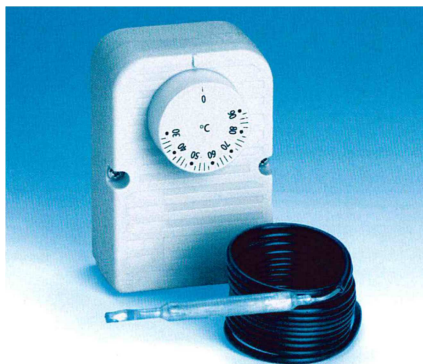

Termorelejs ar iznesamo kapilāru, 1,5m, 30-90°C

Kods : 1990624

Kapilārā termostata pieslēguma instrukcija

Tips: B/2000

Termināls P1 - Strāvas pieslēguma vieta

Termināls 1 - kontakts atslēdzas pie iestatītas t^*

Termināls 2 - kontakts saslēdzas pie iestatītas t^*

Tehn. param.: 16(4)A - 400VAC T105

Regulācijas diapazons 30-90°C $\pm 3^{\circ}\text{C}$

Izplatītājs Latvijā: Akvedukts, SIA

RATING: 16 (4) A - 400 V~