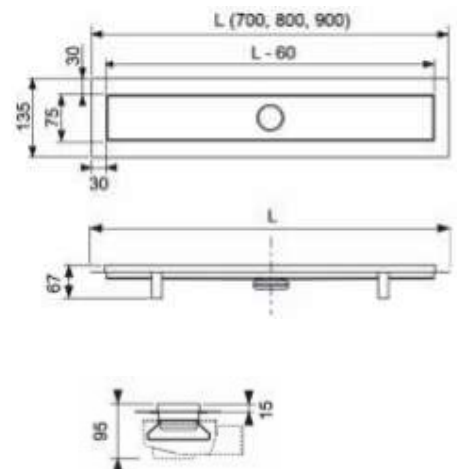

TEHNISKO DATU LAPA

Ražotājs: TECE GmbH

Adrese: Hollefeldstraße 57 48282 Emsdetten Vācija

Izstrādājuma nosaukums: Dušas kanāls

Izstrādājuma modelis: TECElinus

AS Akvedukts preces numurs (-i): 813797; 813798; 813799

Uz izstrādājumu nav attiecināmi normatīvi, standarti vai prasības, izņemot ražotāja noteiktos tehniskos datus.

Tehnisko īpašību apraksts:

- Tekne no nerūsējoša tērauda
- Sifons DN 50 ar izeju uz sānu, 0,8l/s
- Hidroizolācijas manžete
- 4 montāžas kājiņas, regulējams augstumā līdz 125mm
- Dekoratīvā rēste "STRAIGHT"

Uzmanību! Teknes minimālais montāžas augstums 95 mm (no melnās grīdas līdz flīzei)

Izmērs	Ražotāja kods
700mm	151 010 70
800mm	151 010 80
900mm	151 010 90

Izplatītājs:

AS AKVEDUKTS, reģ.Nr. 40003236340

Adrese: "Akvedukti", Krustkalni, Ķekavas pagasts, Ķekavas novads, Latvija, LV-2111