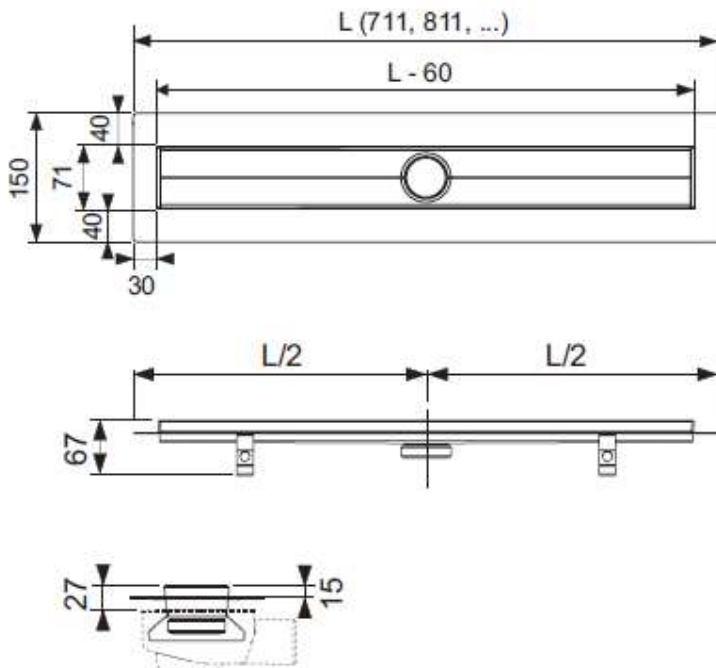

Uz izstrādājumu nav attiecināmi normatīvi, standarti vai prasības, izņemot ražotāja noteiktos tehniskos datus.

Tehnisko īpašību apraksts:

Instalācijai grīdā paredzēts taisna kanāla korpuss ar atloku un Seal System blīvējuma lenti, ko izmanto, lai izveidotu neatkarīgi pārbaudītu TECEdrainline dušas kanāla savienojumu ar kompozītmateriāla blīvējumu.

Nepabeigta elementa garums, iesk. atloku = 711, 811, ... mm

Redzamais garums pēc uzstādīšanas = 651, 751, ... mm

Nepabeigta elementa platums, iesk. atloku = 150 mm

Redzamais platums pēc uzstādīšanas = 71 mm

Instalācijas augstums attiecībā pret grīdas līmeņa augšējo malu (atkarībā no notekas):

- 67 mm, "vertical" noteka
- 68,5 mm, "extra-flat" noteka
- 95 mm, "flat" noteka
- 120 mm, "standard" noteka
- 148 mm, "max" noteka

Nominālais garums	Kopējais garums L	Redzamie izm. pēc uzstādīšanas	Art. Nr.
700 mm	711 mm	651 mm	600700
800 mm	811 mm	751 mm	600800
900 mm	911 mm	851 mm	600900
1000 mm	1011 mm	951 mm	601000
1200 mm	1211 mm	1151 mm	601200
1500 mm	1511 mm	1451 mm	601500