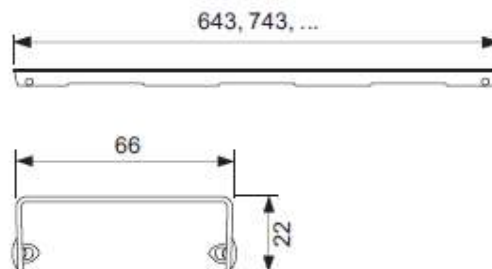

## TEHNISKO DATU LAPA

Ražotājs: TECE GmbH

Adrese: Hollefeldstraße 57 48282 Emsdetten Vācija

Izstrādājuma nosaukums: Dizaina režģis "Basic"

Izstrādājuma modelis: TECEdrainline

AS Akvedukts preces numurs (-i): 813862; 813864; 813866;813868;813870;813872

### Tehnisko īpašību apraksts:

TECEdrainline dizaina režģis "basic", pulēts vai matēts nerūsējošais tērauds dušas teknei, taisns

Dizaina režģis TECEdrainline dušas teknei (taisns) no pulēta vai matēta nerūsējošā tērauda iestiprināšanai teknes korpusā, noslodze atbilstoši slodzes klasei K3 — pārbaudes slodze 300 kg.

Nominālais garums	Virsmas	Art. Nr.
700 mm	pulēts	600710
800 mm	pulēts	600810
900 mm	pulēts	600910
1000 mm	pulēts	601010
1200 mm	pulēts	601210
1500 mm	pulēts	601510

Izplatītājs:

AS AKVEDUKTS, reģ.Nr. 40003236340