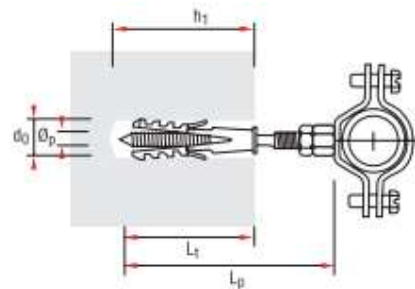

TEHNISKO DATU LAPA

Ražotājs: VORPA S.R.L.

Adrese: Via San Leo, 5

Izstrādājuma nosaukums: Cauruļu stiprinājums

Izstrādājuma modelis:

AS Akvedukts preces numurs (-i): 284102; 284104; 284106; 284108; 284110; 284112;
284114; 284116; 284120; 284122; 284124; 284125;
284126; 284127; 284128; 284130

Uz izstrādājumu nav attiecināmi normatīvi, standarti vai prasības, izņemot ražotāja noteiktos tehniskos datus.

Tehnisko īpašību apraksts:

Divdaļīgs stiprinājums ar EPDM starpliku dzelzs un polietilēna caurulēm ar M8 savienojumu
Izmantojami :

Piegādātāja kodi un izmēri :

Art.	mm	Diametrs	E x D	$d_0 \times L_1$ mm	h_1 mm	M x L _p mm	Sānu stip.
4699	IF 12-15	1/4	19x1,8	10x60	80	M8x90	M6x20
4700	IF 15-19	3/8	19x1,8	10x60	80	M8x90	M6x20
4701	IF 20-25	1/2	19x1,8	10x60	80	M8x90	M6x20
4702	IF 26-30	3/4	19x1,8	10x60	80	M8x90	M6x20
4703	IF 32-36	1"	19x1,8	10x60	80	M8x90	M6x20
4704	IF 38-43	1" 1/4	19x1,8	10x60	80	M8x90	M6x20
4705	IF 47-51	1" 1/2	19x1,8	10x60	80	M8x90	M6x20
4706	IF 53-58	53-58	19x1,8	10x60	80	M8x90	M6x20
4707	IF 60-64	2"	19x1,8	10x60	80	M8x90	M6x20
4708	IF 68-72	68-72	19x1,8	10x60	80	M8x90	M6x20
4709	IF 76-80	2" 1/2	19x1,8	10x60	80	M8x90	M6x20
4710	IF 81-86	81-86	19x1,8	10x60	80	M8x90	M6x20
4711	IF 87-92	3"	19x1,8	10x60	80	M8x90	M6x20
4712	IF 99-105	3" 1/2	19x1,8	10x60	80	M8x90	M6x20
4713	IF 107-112	107-112	20x2,3	10x60	80	M8x90	M6x20
4714	IF 113-118	4"	20x2,3	10x60	80	M8x90	M6x20
4715	IF 125-130	125-130	20x2,3	10x60	80	M8x90	M6x20
4716	IF 135-140	5"	20x2,3	10x60	80	M8x90	M6x20
4717S	IF 159-166	159-166	20x2,3	10x60	80	M8x90	M6x20
4717	IF 168-172	6"	20x2,3	10x60	80	M8x90	M6x20
4718	IF 200-212	200-212	20x2,3	10x60	80	M8x90	M6x20