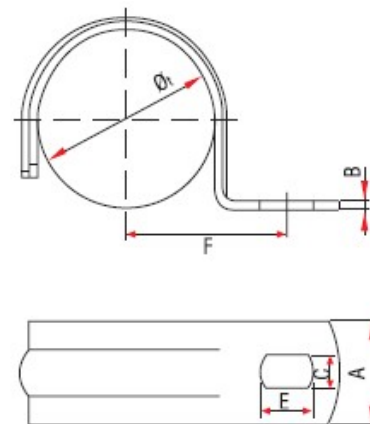

## TEHNISKO DATU LAPA

Ražotājs: VORPA S.R.L.

Adrese: Via San Leo, 5

Izstrādājuma nosaukums: Cauruļu skava vienpusēja

Izstrādājuma modelis:

AS Akvedukts preces numurs (-i): 285110; 285112; 285116; 285120; 284122; 285126;  
285128; 285132; 285138; 285150

Uz izstrādājumu nav attiecināmi normatīvi, standarti vai prasības, izņemot ražotāja noteiktos tehniskos datus.

**Tehnisko īpašību apraksts:** SL 1 cinkota skava ar vienu atveri - ideāli piemērots stingrām elektriskām caurulēm

- stingri cauruļvadi / kabelis
- instalācijas caurules
- SPS skavas, kas piemērotas ceļa zīmēm

**Piegādātāja kodi un izmēri :**

Artik.	Apraksts	A mm	B mm	C mm	E mm	F mm	Øt mm	
3338	SL1 1 foro	7	10	0,9	4,5	6,5	14	7-8
3339	SL1 1 foro	10	14	1,2	6,5	12,5	17	10-11
3340	SL1 1 foro	12	14	1,2	6,5	12,5	18	12-13
3341	SL1 1 foro	16	14	1,2	6,5	12,5	20	16-17
3342	SL1 1 foro	20	14	1,2	6,5	12,5	22	19-20
3343	SL1 1 foro	22	14	1,2	6,5	12,5	24	21-22
3344	SL1 1 foro	26	14	1,2	6,5	12,5	26	25-26
3345	SL1 1 foro	28	14	1,2	6,5	12,5	28	28-30
3346	SL1 1 foro	32	15	1,8	6,5	12,5	33	31-32
3347	SL1 1 foro	38	15	1,8	6,5	12,5	46	38-40
3348	SL1 1 foro	50	15	1,8	6,5	12,5	53	50

**A = platums**

**B = biezums**

**CxE = caurumu izmēri**

**F = centra attālums**

**Øt =caurules izmērs**

Izplatītājs:

AS AKVEDUKTS, reģ.Nr. 40003236340

Adrese: "Akvedukti", Krustkalni, Ķekavas pagasts, Ķekavas novads, Latvija, LV-2111