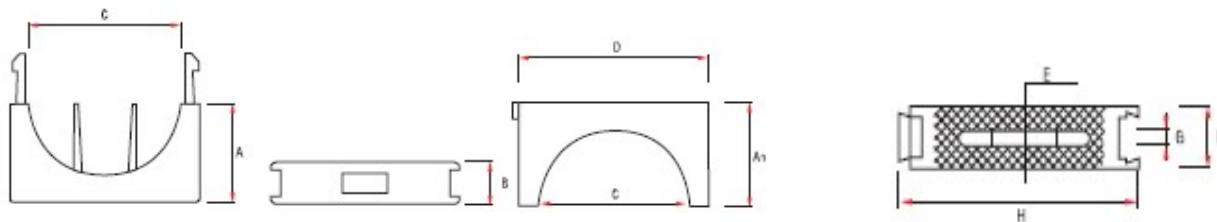

Izplatītājs:

AS AKVEDUKTS, reģ.Nr. 40003236340

Adrese: "Akvedukti", Krustkalni, Ķekavas pagasts, Ķekavas novads, Latvija, LV-2111

www.akvedukts.lv, e-pasts: info@akvedukts.lv, tālrunis: 67606390