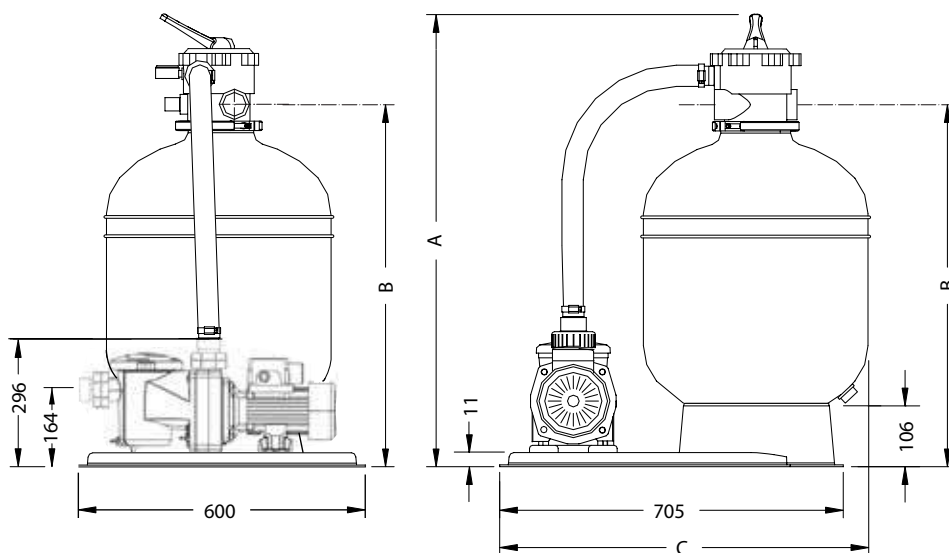

CRISTAL-FLO™ AR FREEFLO™ SŪKNI

ĪPAŠĪBAS

- Cristal-Flo filtrs un pašuzsūcošs sūknis FreeFlo
- Ātra, vienkārša uzstādīšana; iekļauts filtrs un tam tehniski atbilstošs sūknis, gatavi uzstādīšanai
- Sešu pozīciju, daudzkanālu vārsts ar augšējo uzstādīšanu
- Stingra, viengabalaina pamatne
- Liels sūkņa grozs grūžu aizturēšanai un ērtai apkopei
- 50 mm pieslēguzgriežņu savienojumi ātrai montāžai
- 1,5 m kabelis vienkāršai sūkņa pieslēgšanai

Modelis	Filtra diametrs (mm)	Ieteicamā plūsma (m ³ /h)	Smiltis 0,4 – 0,8 mm (kg)	Sūkņa jauda (kW)	VĀRSTS
CF380 + FreeFlo 0.25	380	5	48	0.25	6-ceļu
CF430 + FreeFlo 0.37	430	7.4	70	0.37	6-ceļu
CF500 + FreeFlo 0.55	500	10	90	0.55	6-ceļu

Modelis / izmēri	A mm	B mm	C mm
CF380 + FreeFlo 0.25	760	570	650
CF430 + FreeFlo 0.37	920	730	675
CF500 + FreeFlo 0.55	960	770	710