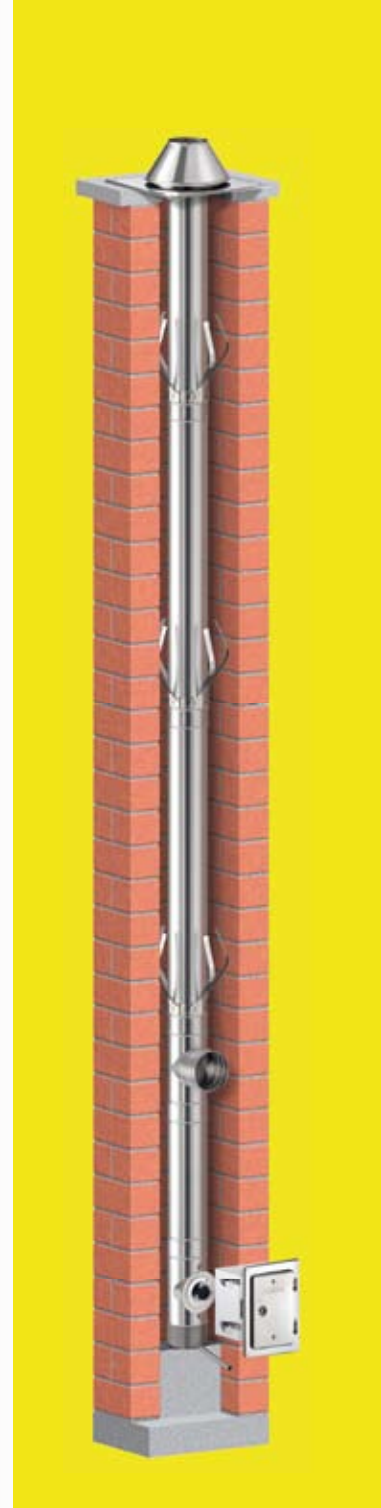

Prima Plus galvenās īpašības:

- Mūsdienīgs dizains un korozijnoturīga konstrukcija izmantojot 0,6mm biezu 316L markas nerūsējošo tēraudu ar nepārtraukto metinājumu. Prima Plus ir vienīgā viensienas dūmvadu sistēma, kas ir izturējusi starptautiski atzītu GASTEC korozijnoturības testu.
- Vienkārša elementu savienojumu sistēma paātrina montāžu un papildus stiprinājuma skavas piedod konstrukcijai stingrību.
- Iekšējās caurules savienojuma grope kalpo kā kapilārkavētājs, neļaujot mitrumam izklūst cauri savienojumam.
- Regulējami likumi palīdz atrisināt dūmvada novietojuma problēmu pie dūmvada sānsveres.
- Uzliekot uz Prima Plus caurules savienojuma gropes elastīgu blīvi, no zemspiediena dūmvadu sistēmas iegūstam P1 spiediena klases dūmvadu sistēmu (līdz 200Pa), kas ir piemērota attiecīgiem kondensācijas tipa katliem.

Prima Plus dūmvadu sistēma ir vienkārši uzstādāma, turklāt detalizēta montāžas instrukcija kā arī visi nepieciešamie savienojuma elementi un papildpiederumi ietilpst komplektā.

Prima Plus ir drošs un izturīgs metāla dūmvads, šī sistēma atbilst visām ES normām un tai ir spēkā esoša atbilstības deklarācija un CE marķējums:

Prima Plus

EN 1856-2: T200 P1 W V2 L50060 O
EN 1856-2: T600 N1 W V2 L50060 G
EN 1856-2: T200 P1 W V2 L50060 O(200)
EN 1856-2: T200 N1 W V2 L50060 O(200)
EN 1856-2: T600 N1 W V2 L50060 G(400)