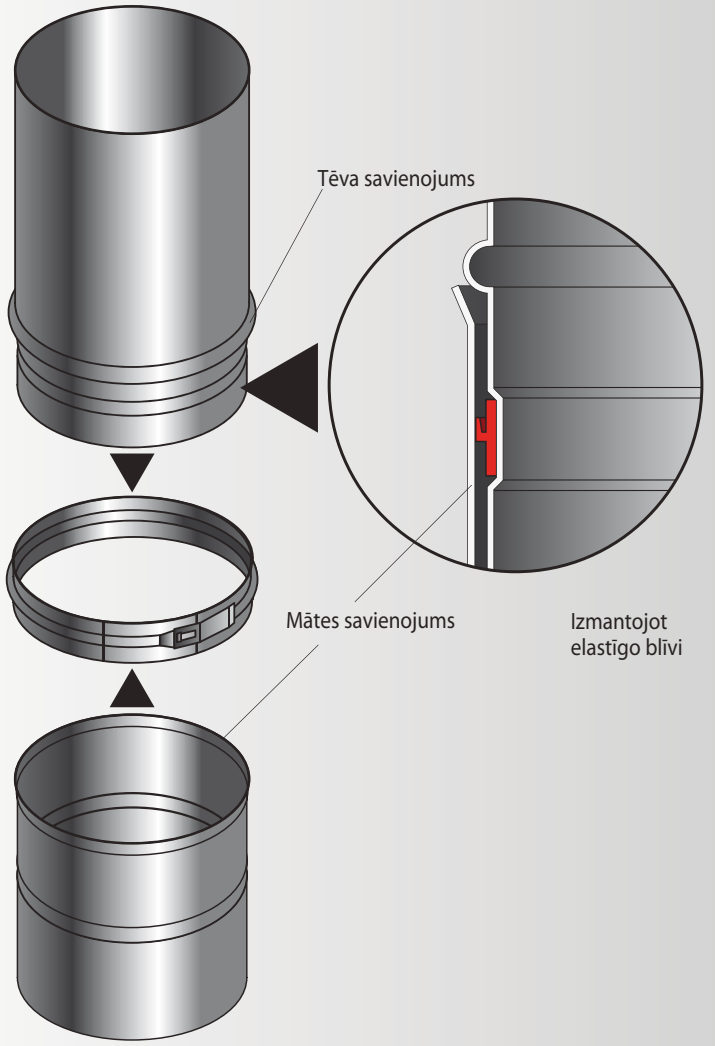

### Prima Plus galvenās īpašības:

- Mūsdienīgs dizains un korozijnoturīga konstrukcija izmantojot 0,6mm biezu 316L markas nerūsējošo tēraudu ar nepārtraukto metinājumu. Prima Plus ir vienīgā viensienas dūmvadu sistēma, kas ir izturējusi starptautiski atzītu GASTEC korozijnoturības testu.
- Vienkārša elementu savienojumu sistēma paātrina montāžu un papildus stiprinājuma skavas piedod konstrukcijai stingrību.
- Iekšējās caurules savienojuma grope kalpo kā kapilārkavētājs, neļaujot mitrumam izklūst cauri savienojumam.
- Regulējami likumi palīdz atrisināt dūmvada novietojuma problēmu pie dūmvada sānsveres.
- Uzliekot uz Prima Plus caurules savienojuma gropes elastīgu blīvi, no zemspiediena dūmvadu sistēmas iegūstam P1 spiediena klases dūmvadu sistēmu (līdz 200Pa), kas ir piemērota attiecīgiem kondensācijas tipa katliem.

Pieslēguma adapteris

Pieslēguma posms

Sienas norobežojošā plate

Dūmvada posms

Tīrīšanas posma revīzijas korķis

Tīrīšanas posms

Tīrīšanas lūka (ar rāmi)

Kondensāttrauks

Ventilācijas reste

Tēva savienojums

Mātes savienojums

Izmantojot elastīgo blīvi