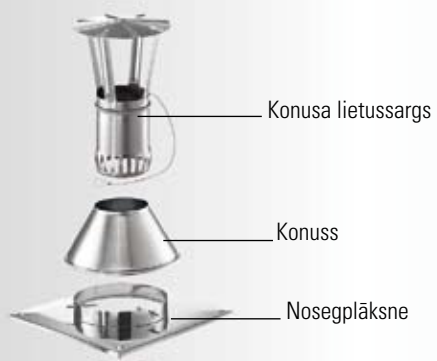

Konusa lietussargs

Konuss

Nosegplāksne