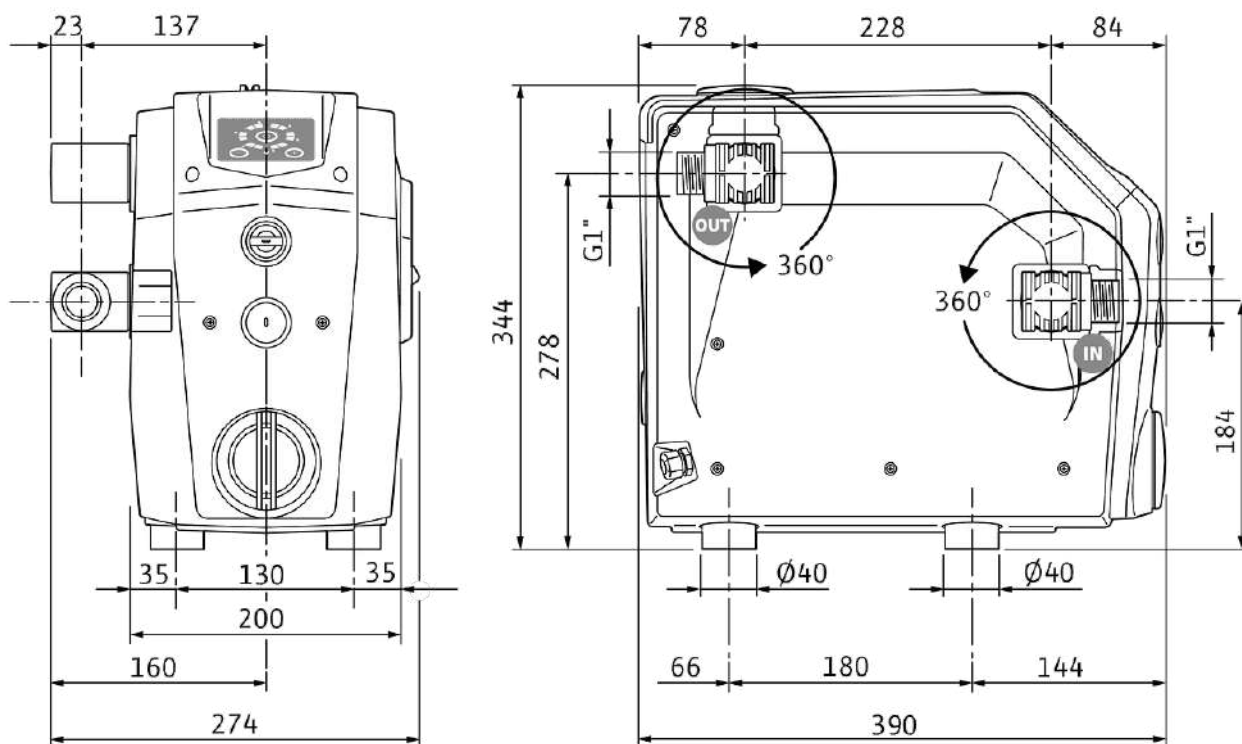

Montāžas izmēri

Iesūkņēšanas puses caurules pieslēgums	G 1
Spiediena puses caurules pieslēgums	G 1

Raksturlīknes

Izmēri un rasējumi

Wilo-Isar BOOST5

Pasūtīšanas informācija

Izstrādājuma dati

Ražotājs	Wilo
Izstrādājuma nosaukums	Isar BOOST5-E-3
Artikula numurs	4243583
EAN skaitlis	4062679117300
Krāsa	balta/pelēka
Minimālais pasūtījuma daudzums	1
Pieejamība tirgū	2021-04-01

Dimension, weight

Garums ar iepakojumu	545 mm
Garums <i>L</i>	390 mm
Augstums ar iepakojumu	355 mm
Augstums <i>H</i>	344 mm
Platums ar iepakojumu	259 mm
Platums <i>W</i>	274 mm
Bruto svars apm. <i>m</i>	15 kg
Neto svars apm. <i>m</i>	15 kg