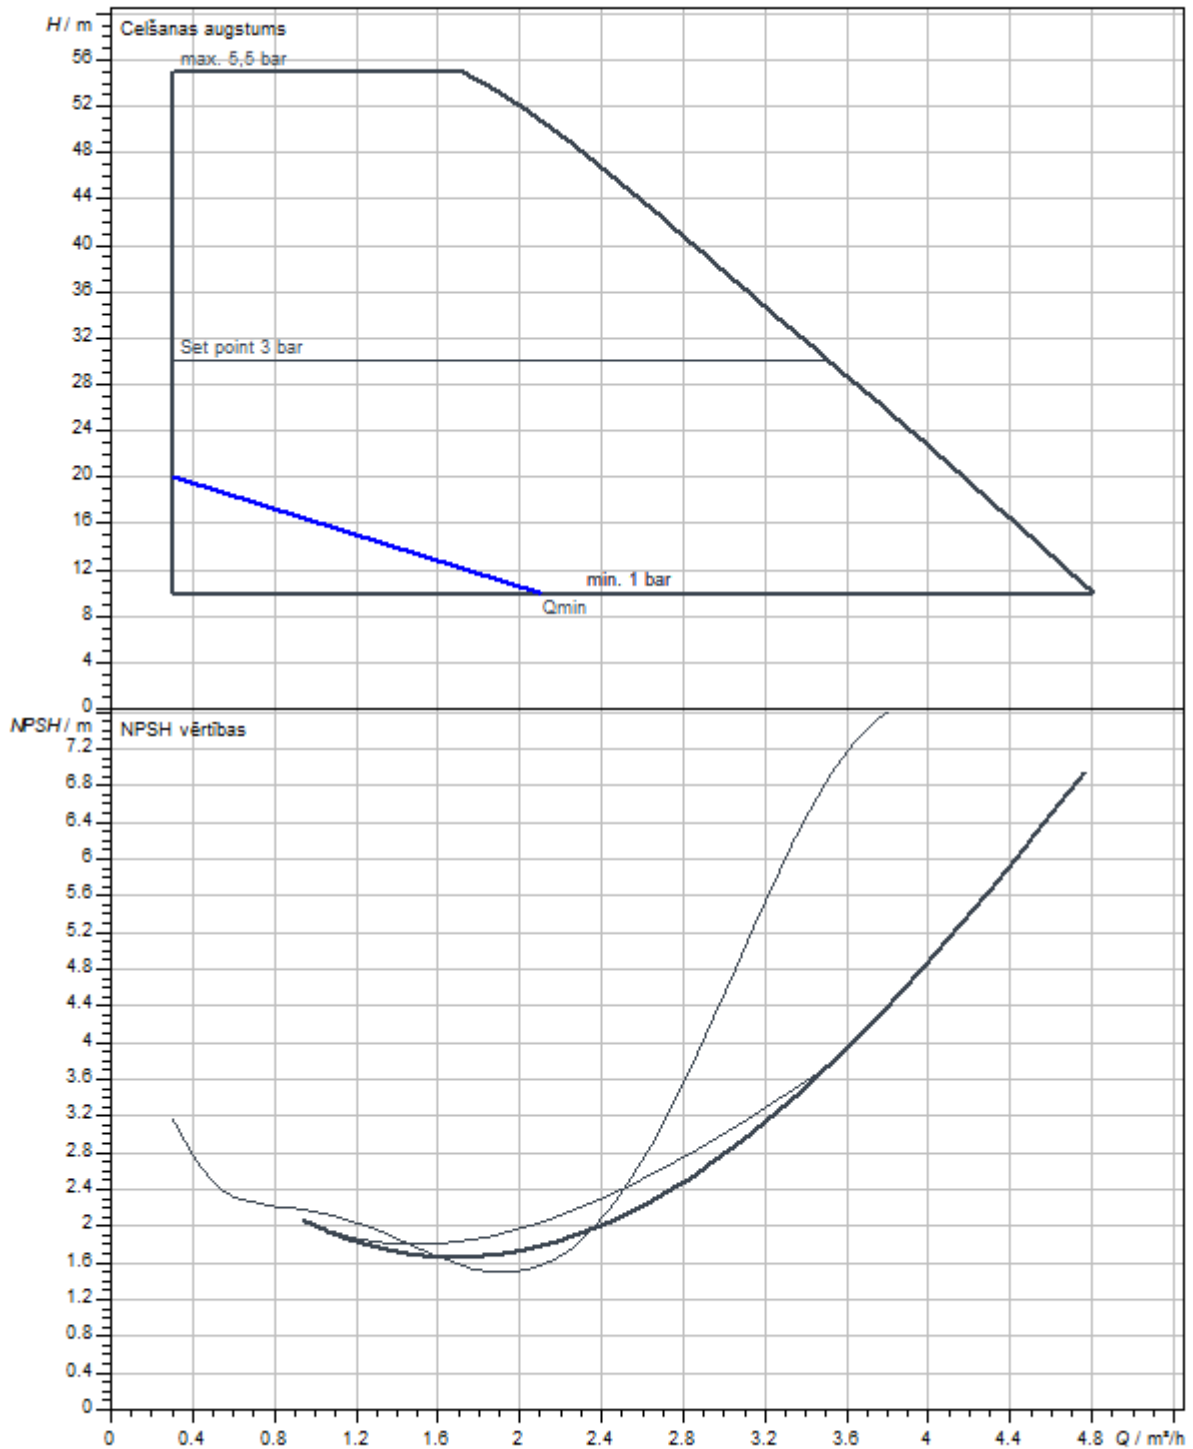

Montāžas izmēri

Iesūkņēšanas puses caurules pieslēgums	G 1
Spiediena puses caurules pieslēgums	G 1

Raksturlīknes

Izmēri un rasējumi

Wilo-Isar BOOST5

Pasūtīšanas informācija

Izstrādājuma dati

Ražotājs	Wilo
Izstrādājuma nosaukums	Isar BOOST5-E-3
Artikula numurs	4243583
EAN skaitlis	4062679117300
Krāsa	balta/pelēka
Minimālais pasūtījuma daudzums	1
Pieejamība tirgū	2021-04-01