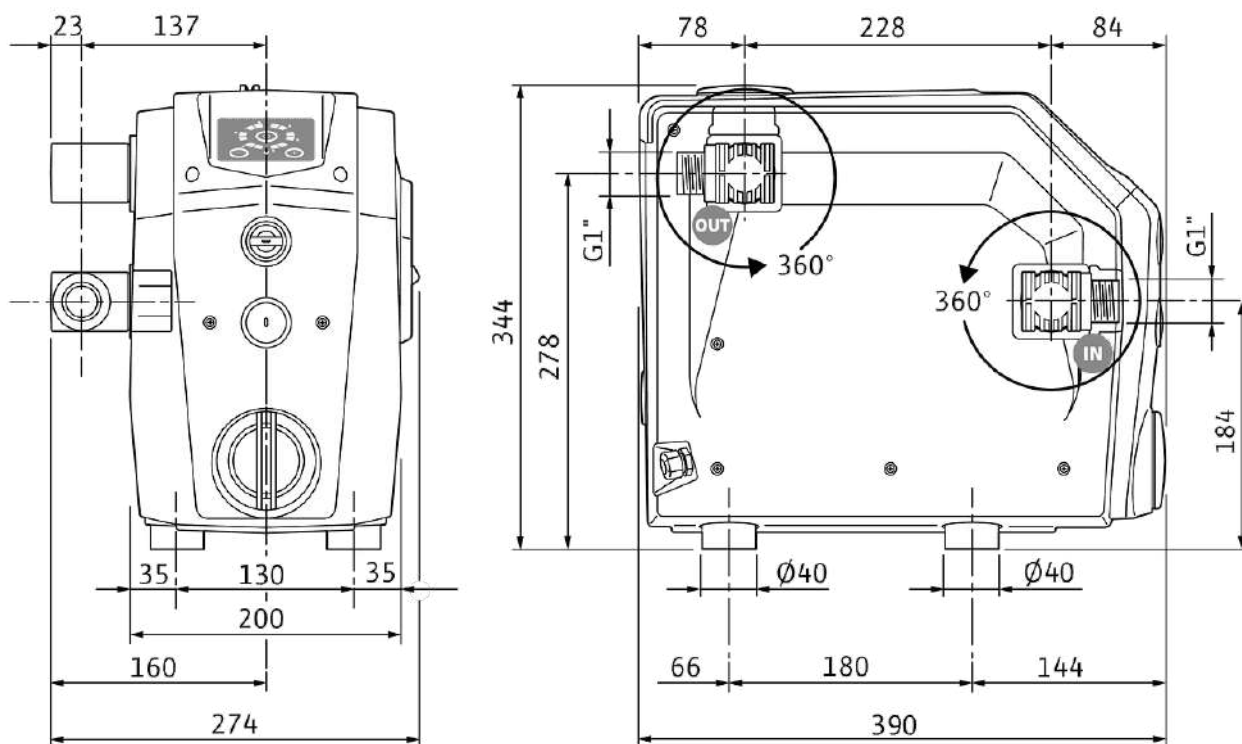

Dimension, weight

Garums ar iepakojumu	545 mm
Garums <i>L</i>	390 mm
Augstums ar iepakojumu	355 mm
Augstums <i>H</i>	344 mm
Platums ar iepakojumu	259 mm
Platums <i>W</i>	274 mm
Bruto svars apm. <i>m</i>	15 kg
Neto svars apm. <i>m</i>	15 kg

Montāžas izmēri

Iesūkņēšanas puses caurules pieslēgums	G 1
Spiediena puses caurules pieslēgums	G 1

Raksturlīknes

Izmēri un rasējumi

Wilo-Isar BOOST5

Pasūtīšanas informācija

Izstrādājuma dati

Ražotājs	Wilo
Izstrādājuma nosaukums	Isar BOOST5-E-5
Artikula numurs	4243584
EAN skaitlis	4062679117317
Krāsa	balta/pelēka
Minimālais pasūtījuma daudzums	1
Pieejamība tirgū	2021-04-01