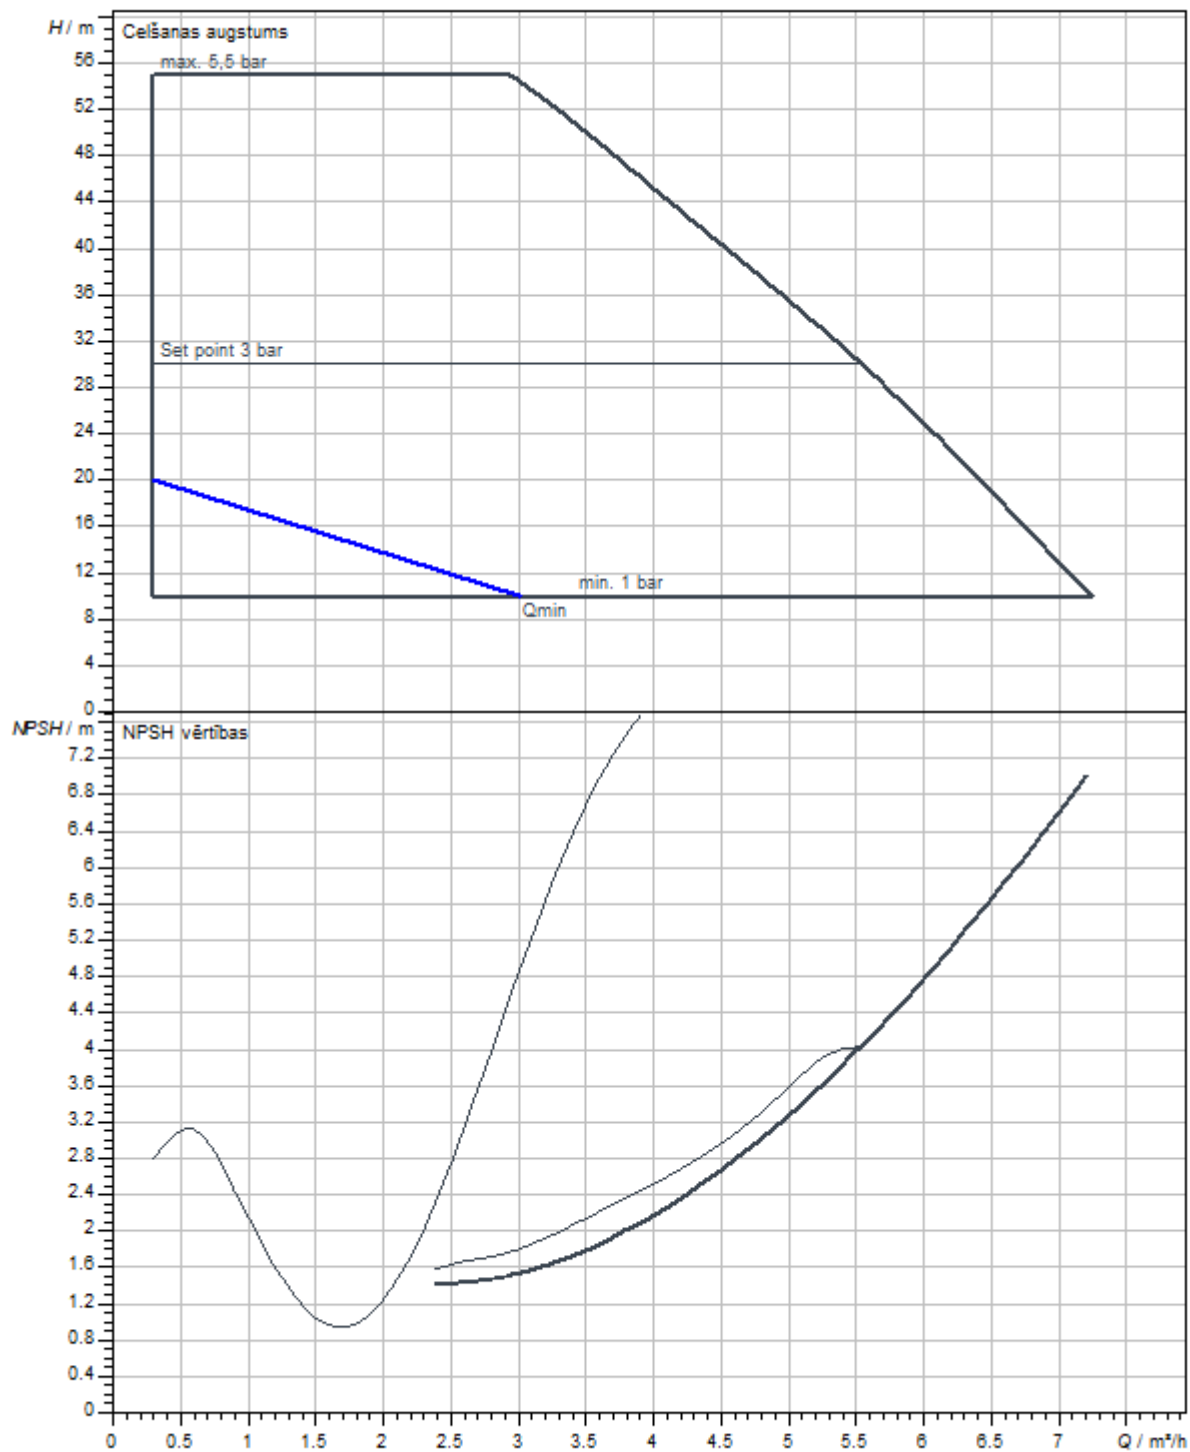

Montāžas izmēri

Iesūkņēšanas puses caurules pieslēgums	G 1
Spiediena puses caurules pieslēgums	G 1

Raksturlīknes

Izmēri un rasējumi

Wilo-Isar BOOST5

Pasūtīšanas informācija

Izstrādājuma dati

Ražotājs	Wilo
Izstrādājuma nosaukums	Isar BOOST5-E-5
Artikula numurs	4243584
EAN skaitlis	4062679117317
Krāsa	balta/pelēka
Minimālais pasūtījuma daudzums	1
Pieejamība tirgū	2021-04-01