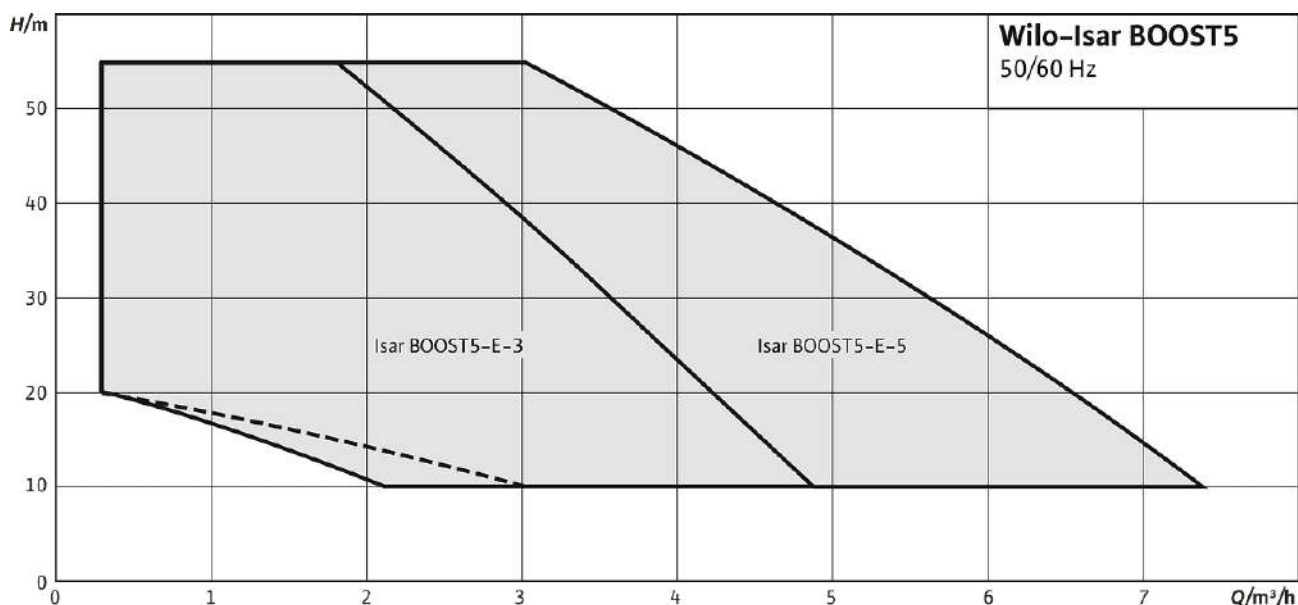

Konstrukcija

Plug & Pump pašuzsūcoša, daudzpakāpju spiediena paaugstināšanas iekārta dzīvojamām mājām

Ieliktnis

- > Ūdensapgāde
- > Apūdeņošana