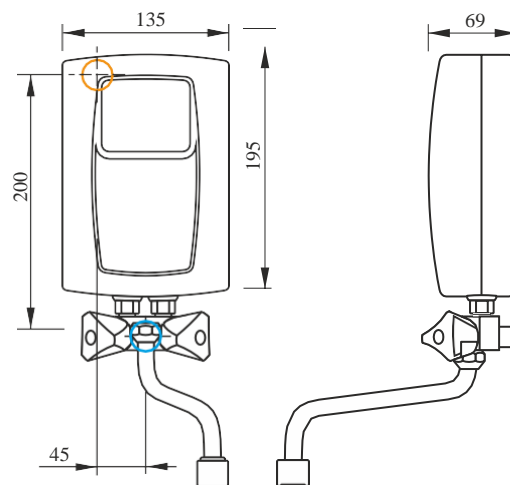

#### EPS2.P

Smalkas strūklas dušas klausule

- lietošanas komforts
- ūdens un enerģijas ietaupījums līdz 50%

Sajaukšanas mezgls komplektā

- ierīce bez spiediena
- trīsceļu sajaukšanās mezgls

### Izmēri

Ūdens pieslēgums: 1/2" ā.v.

- aukstā ūdens pieslēgums
- elektrības kabeļa
- ievades vieta