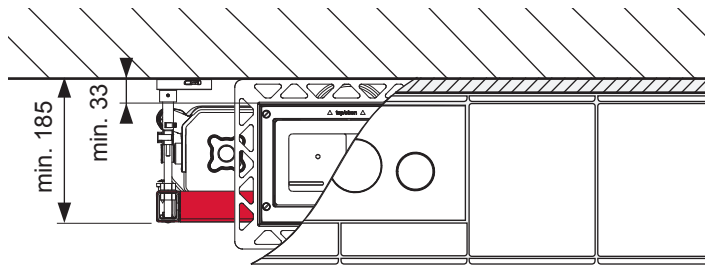

TECEprofil – 9 300 380

TECEprofil – 9300380

Eckventil geschlossen
 Stop valve closed
 Vanne d'arrêt fermée
 Valvola ad angolo chiusa
 Válvula de ángulo cerrada
 Угловой клапан закрыт
 Zawór kątowy zamknięty