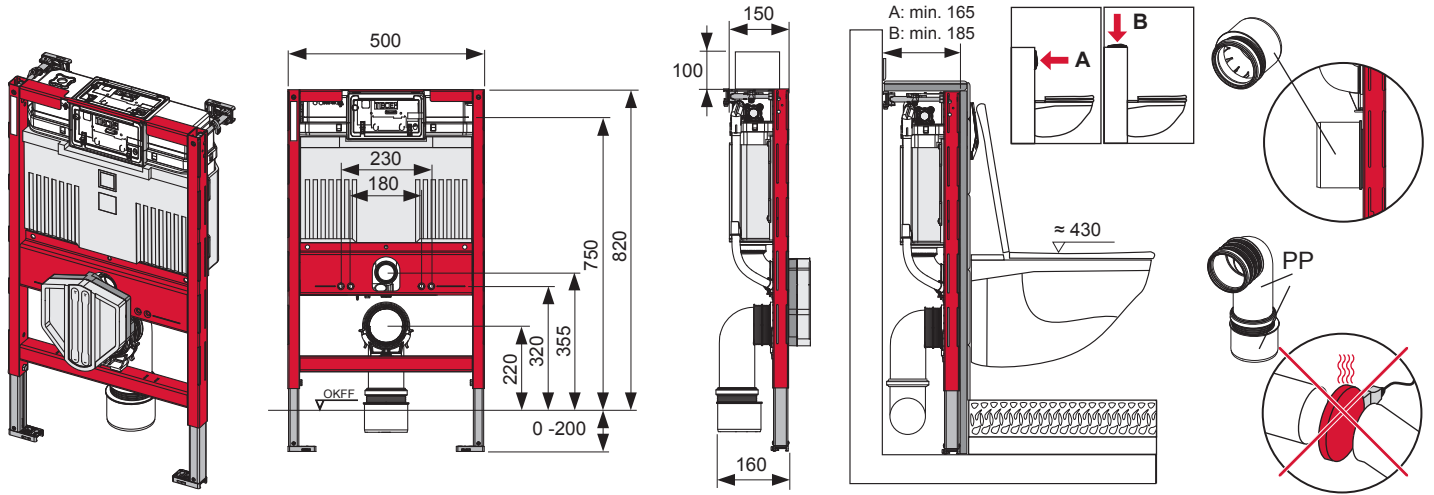

TECEprofil – 9 300 380

TECEprofil – 9300380

Eckventil geschlossen
 Stop valve closed
 Vanne d'arrêt fermée
 Valvola ad angolo chiusa
 Válvula de ángulo cerrada
 Угловой клапан закрыт
 Zawór kątowy zamknięty