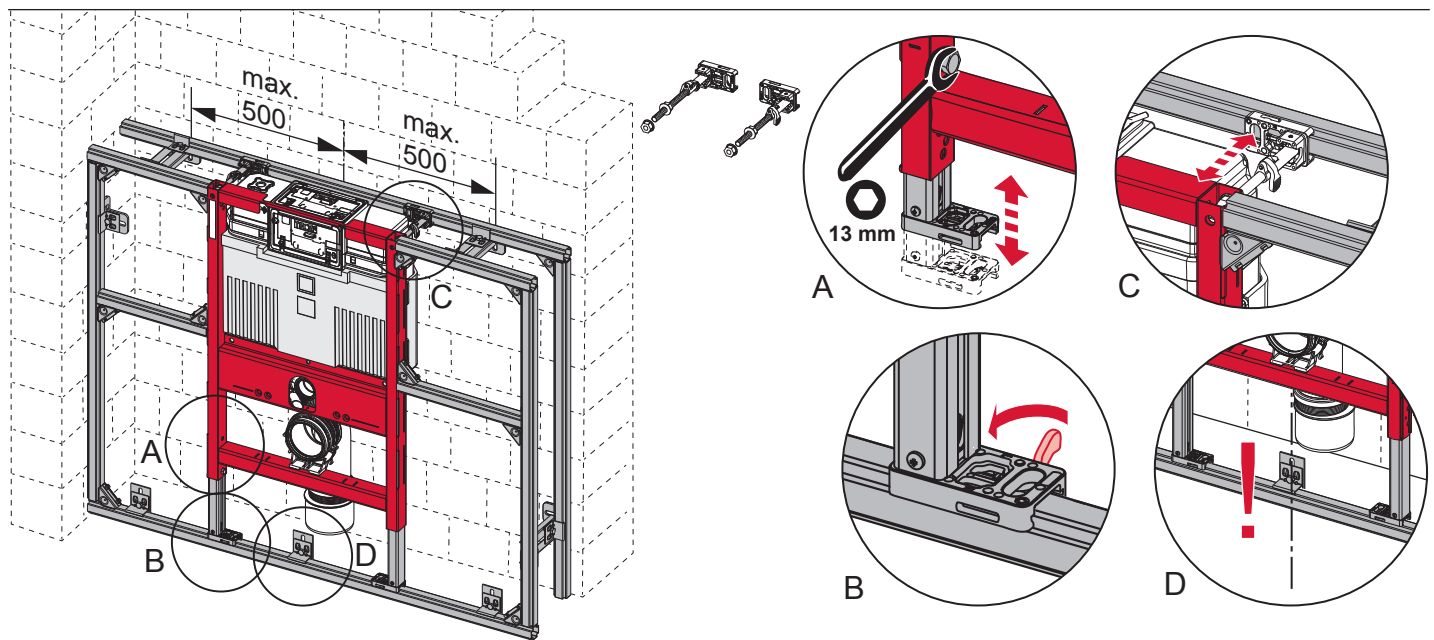

TECEprofil – 9 300 380

TECEprofil – 9300380

Eckventil geschlossen
 Stop valve closed
 Vanne d'arrêt fermée
 Valvola ad angolo chiusa
 Válvula de ángulo cerrada
 Угловой клапан закрыт
 Zawór kątowy zamknięty