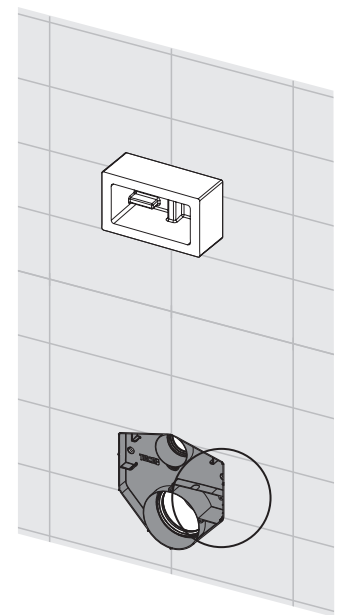

TECEprofil – 9 300 380

TECEprofil – 9300380

Eckventil geschlossen
 Stop valve closed
 Vanne d'arrêt fermée
 Valvola ad angolo chiusa
 Válvula de ángulo cerrada
 Угловой клапан закрыт
 Zawór kątowy zamknięty