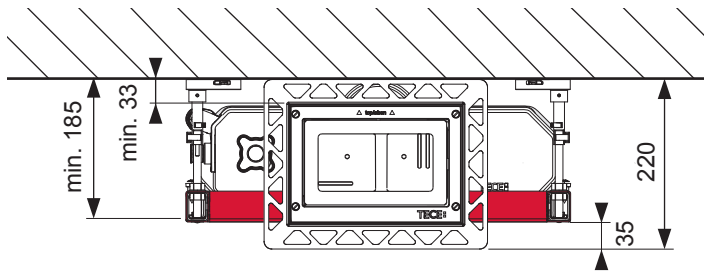

TECEprofil – 9 300 380

TECEprofil – 9300380

Eckventil geschlossen
 Stop valve closed
 Vanne d'arrêt fermée
 Valvola ad angolo chiusa
 Válvula de ángulo cerrada
 Угловой клапан закрыт
 Zawór kątowy zamknięty