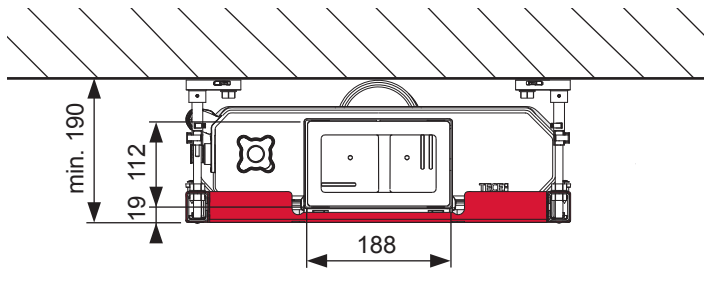

TECEprofil – 9 300 380

TECEprofil – 9300380

Eckventil geschlossen
 Stop valve closed
 Vanne d'arrêt fermée
 Valvola ad angolo chiusa
 Válvula de ángulo cerrada
 Угловой клапан закрыт
 Zawór kątowy zamknięty