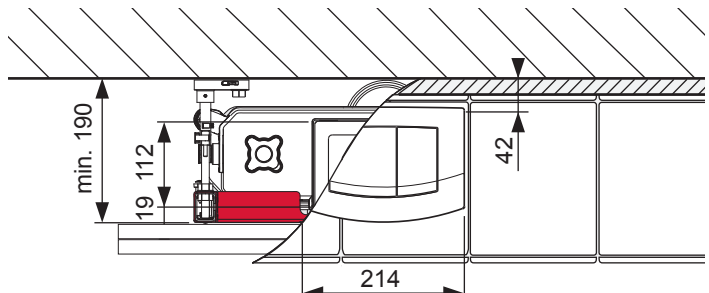

TECEprofil – 9 300 380

TECEprofil – 9300380

Eckventil geschlossen
 Stop valve closed
 Vanne d'arrêt fermée
 Valvola ad angolo chiusa
 Válvula de ángulo cerrada
 Угловой клапан закрыт
 Zawór kątowy zamknięty