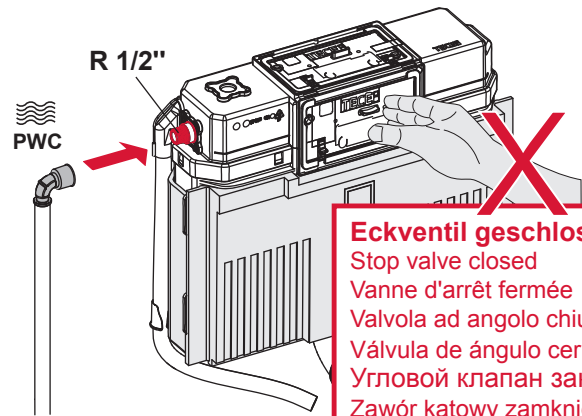

TECEprofil – 9 300 380

TECEprofil – 9300380

Eckventil geschlossen
 Stop valve closed
 Vanne d'arrêt fermée
 Valvola ad angolo chiusa
 Válvula de ángulo cerrada
 Угловой клапан закрыт
 Zawór kątowy zamknięty