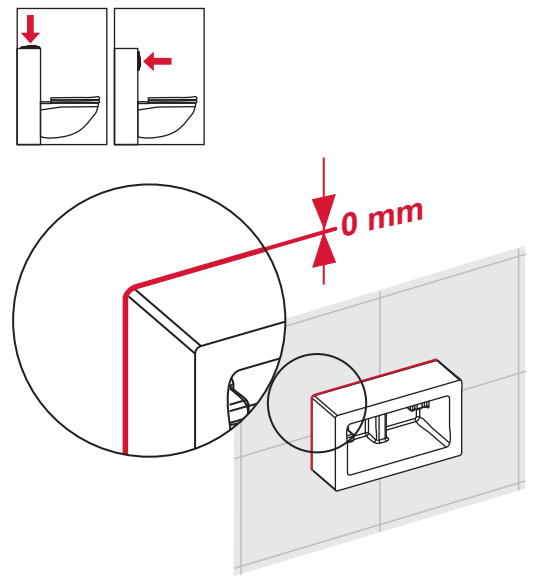

TECEprofil – 9 300 380

TECEprofil – 9300380

Eckventil geschlossen
 Stop valve closed
 Vanne d'arrêt fermée
 Valvola ad angolo chiusa
 Válvula de ángulo cerrada
 Угловой клапан закрыт
 Zawór kątowy zamknięty