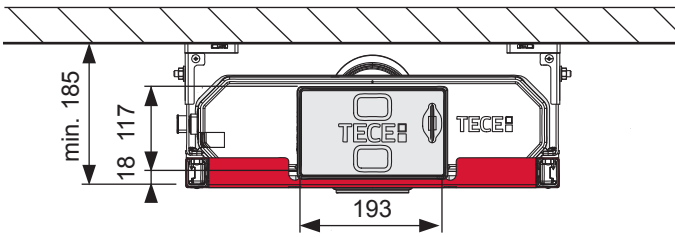

# TECEprofil – 9300291

**Eckventil geschlossen**  
 Stop valve closed  
 Vanne d'arrêt fermée  
 Valvola ad angolo chiusa  
 Válvula de ángulo cerrada  
 Угловой клапан закрыт  
 Zawór kątowy zamknięty