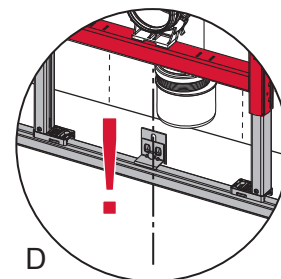

# TECEprofil – 9300291

**Eckventil geschlossen**  
 Stop valve closed  
 Vanne d'arrêt fermée  
 Valvola ad angolo chiusa  
 Válvula de ángulo cerrada  
 Угловой клапан закрыт  
 Zawór kątowy zamknięty