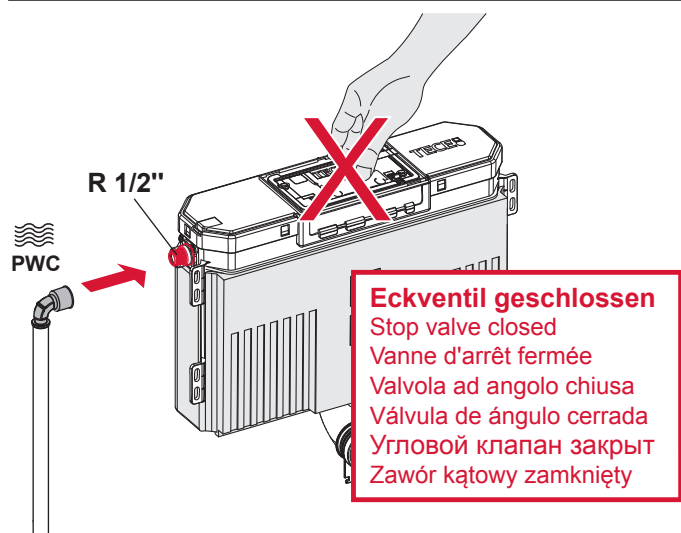

# TECEprofil – 9300291

**Eckventil geschlossen**  
 Stop valve closed  
 Vanne d'arrêt fermée  
 Valvola ad angolo chiusa  
 Válvula de ángulo cerrada  
 Угловой клапан закрыт  
 Zawór kątowy zamknięty