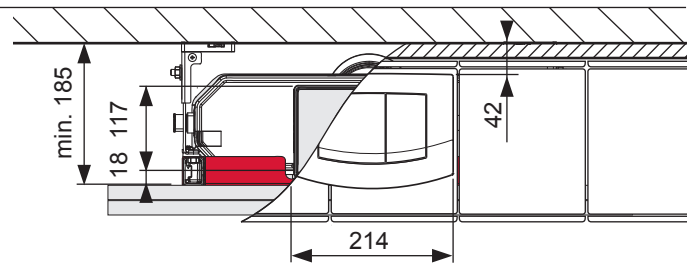

# TECEprofil – 9300291

**Eckventil geschlossen**  
 Stop valve closed  
 Vanne d'arrêt fermée  
 Valvola ad angolo chiusa  
 Válvula de ángulo cerrada  
 Угловой клапан закрыт  
 Zawór kątowy zamknięty