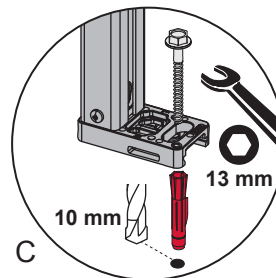

# TECEprofil – 9300291

**Eckventil geschlossen**  
 Stop valve closed  
 Vanne d'arrêt fermée  
 Valvola ad angolo chiusa  
 Válvula de ángulo cerrada  
 Угловой клапан закрыт  
 Zawór kątowy zamknięty