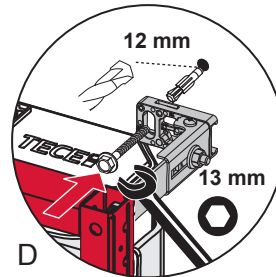

# TECEprofil – 9300291

**Eckventil geschlossen**  
 Stop valve closed  
 Vanne d'arrêt fermée  
 Valvola ad angolo chiusa  
 Válvula de ángulo cerrada  
 Угловой клапан закрыт  
 Zawór kątowy zamknięty