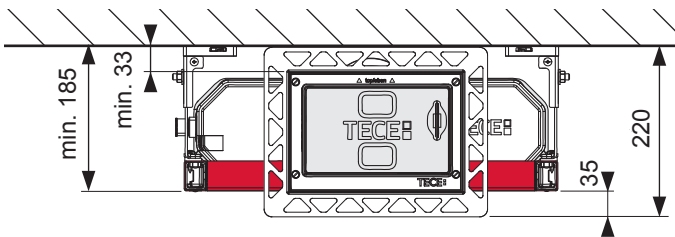

# TECEprofil – 9300291

**Eckventil geschlossen**  
 Stop valve closed  
 Vanne d'arrêt fermée  
 Valvola ad angolo chiusa  
 Válvula de ángulo cerrada  
 Угловой клапан закрыт  
 Zawór kątowy zamknięty