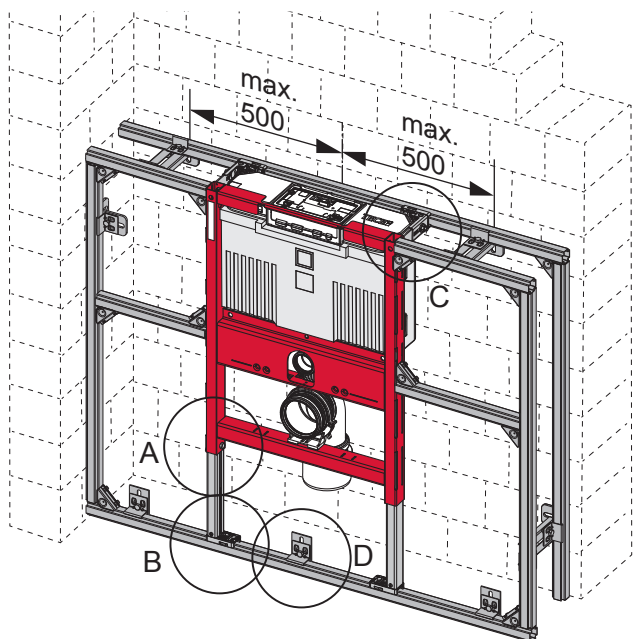

# TECEprofil – 9300291

**Eckventil geschlossen**  
 Stop valve closed  
 Vanne d'arrêt fermée  
 Valvola ad angolo chiusa  
 Válvula de ángulo cerrada  
 Угловой клапан закрыт  
 Zawór kątowy zamknięty