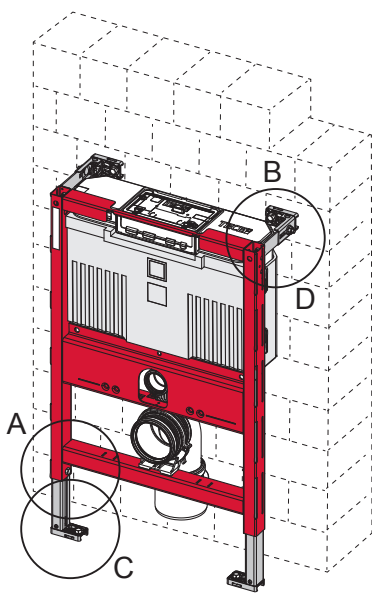

# TECEprofil – 9300291

**Eckventil geschlossen**  
 Stop valve closed  
 Vanne d'arrêt fermée  
 Valvola ad angolo chiusa  
 Válvula de ángulo cerrada  
 Угловой клапан закрыт  
 Zawór kątowy zamknięty