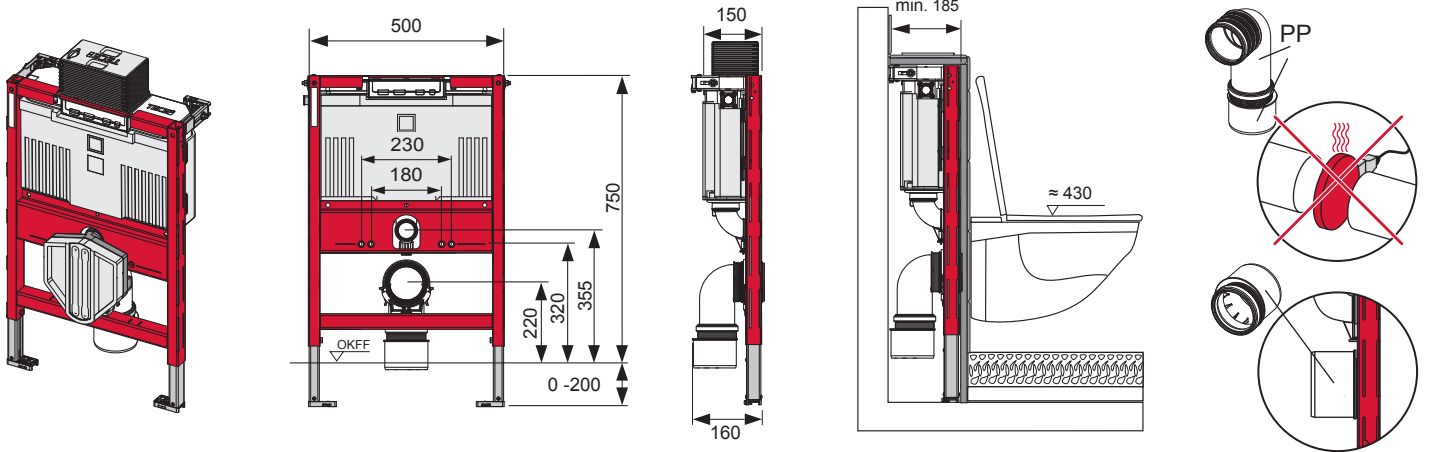

# TECEprofil – 9300291

**Eckventil geschlossen**  
 Stop valve closed  
 Vanne d'arrêt fermée  
 Valvola ad angolo chiusa  
 Válvula de ángulo cerrada  
 Угловой клапан закрыт  
 Zawór kątowy zamknięty