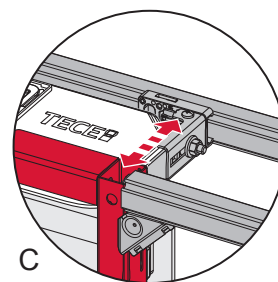

# TECEprofil – 9300291

**Eckventil geschlossen**  
 Stop valve closed  
 Vanne d'arrêt fermée  
 Valvola ad angolo chiusa  
 Válvula de ángulo cerrada  
 Угловой клапан закрыт  
 Zawór kątowy zamknięty