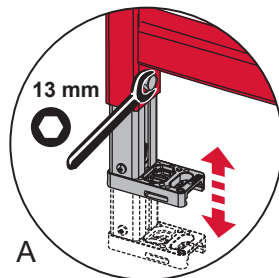

# TECEprofil – 9300291

**Eckventil geschlossen**  
 Stop valve closed  
 Vanne d'arrêt fermée  
 Valvola ad angolo chiusa  
 Válvula de ángulo cerrada  
 Угловой клапан закрыт  
 Zawór kątowy zamknięty