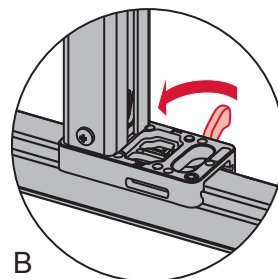

# TECEprofil – 9300291

**Eckventil geschlossen**  
 Stop valve closed  
 Vanne d'arrêt fermée  
 Valvola ad angolo chiusa  
 Válvula de ángulo cerrada  
 Угловой клапан закрыт  
 Zawór kątowy zamknięty