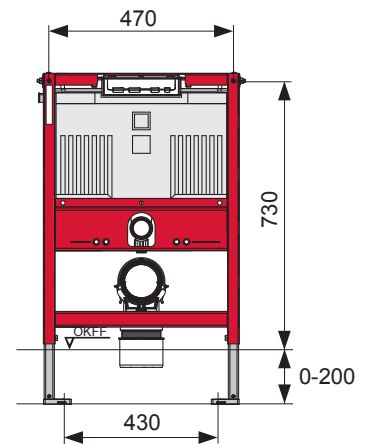

# TECEprofil – 9300291

**Eckventil geschlossen**  
 Stop valve closed  
 Vanne d'arrêt fermée  
 Valvola ad angolo chiusa  
 Válvula de ángulo cerrada  
 Угловой клапан закрыт  
 Zawór kątowy zamknięty