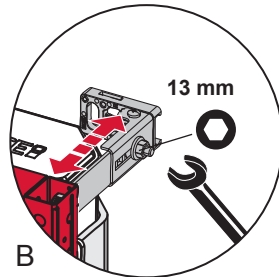

# TECEprofil – 9300291

**Eckventil geschlossen**  
 Stop valve closed  
 Vanne d'arrêt fermée  
 Valvola ad angolo chiusa  
 Válvula de ángulo cerrada  
 Угловой клапан закрыт  
 Zawór kątowy zamknięty