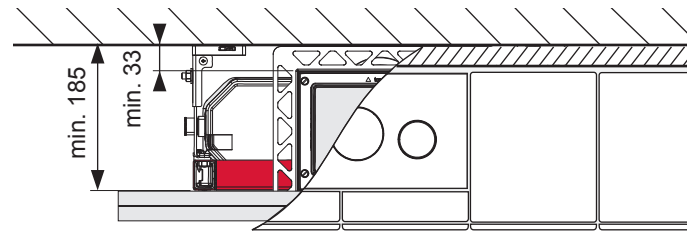

# TECEprofil – 9300291

**Eckventil geschlossen**  
 Stop valve closed  
 Vanne d'arrêt fermée  
 Valvola ad angolo chiusa  
 Válvula de ángulo cerrada  
 Угловой клапан закрыт  
 Zawór kątowy zamknięty