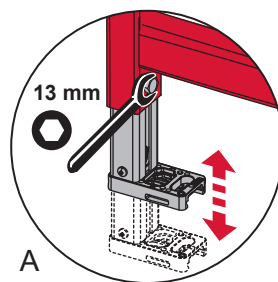

# TECEprofil – 9300291

**Eckventil geschlossen**  
 Stop valve closed  
 Vanne d'arrêt fermée  
 Valvola ad angolo chiusa  
 Válvula de ángulo cerrada  
 Угловой клапан закрыт  
 Zawór kątowy zamknięty