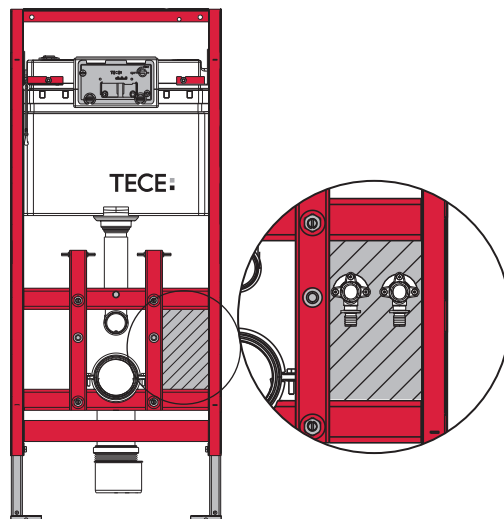

		<b>IP X 4</b>	
Jung „WG 800“	Art.-Nr.: 8220W		
Busch Jäger „ocean“	Art.-Nr.: 20/2 EW-53		
Merten „Aquastar“	Art.-Nr.: AP 239039		
Legrand „Plexo“	Art.-Nr.: 69742		

**TECElux  
+  
TECEone**

**PWH**  
warm  
hot  
chaud  
caliente  
caldo  
ciepła  
теплый