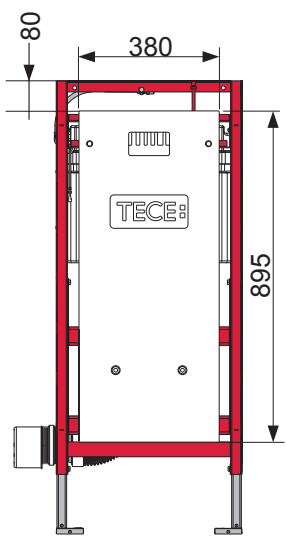

⚠️  IP X 4 ⚠️

Jung „WG 800“	Art.-Nr.: 8220W
Busch Jäger „ocean“	Art.-Nr.: 20/2 EW-53
Merten „Aquastar“	Art.-Nr.: AP 239039
Legrand „Plexo“	Art.-Nr.: 69742

TECElux
+
TECEone

PWH
warm
hot
chaud
caliente
caldo
ciepla
теплый