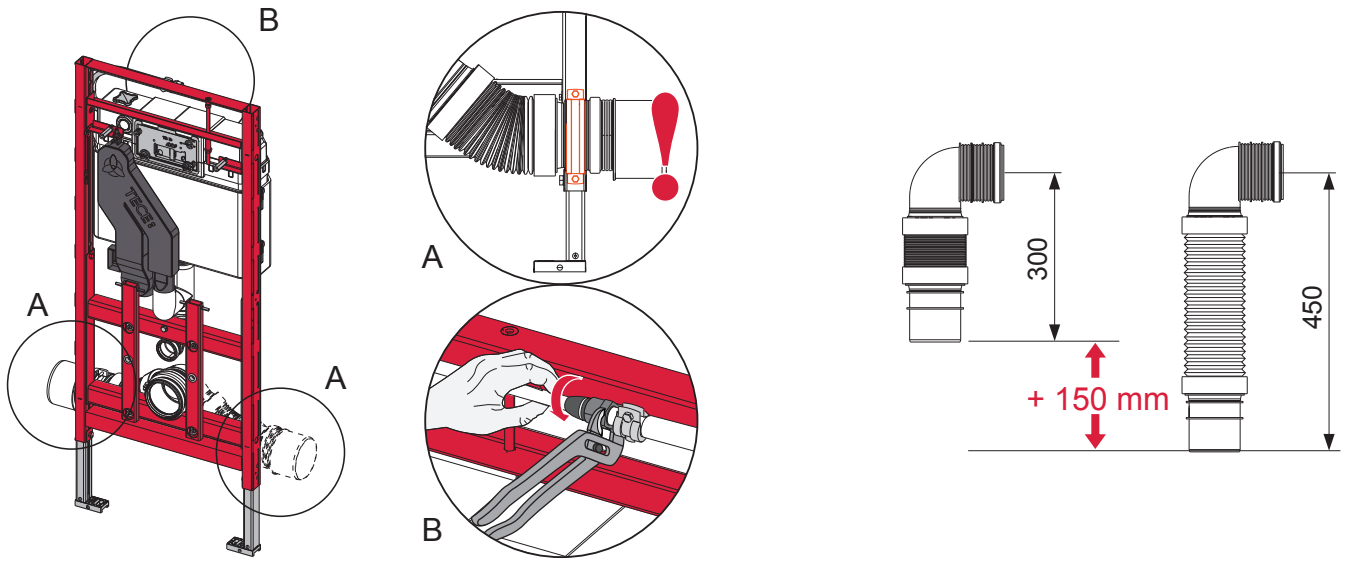

⚠️  IP X 4 ⚠️

Jung „WG 800“	Art.-Nr.: 8220W
Busch Jäger „ocean“	Art.-Nr.: 20/2 EW-53
Merten „Aquastar“	Art.-Nr.: AP 239039
Legrand „Plexo“	Art.-Nr.: 69742

TECElux
+
TECEone

PWH
warm
hot
chaud
caliente
caldo
ciepla
теплый