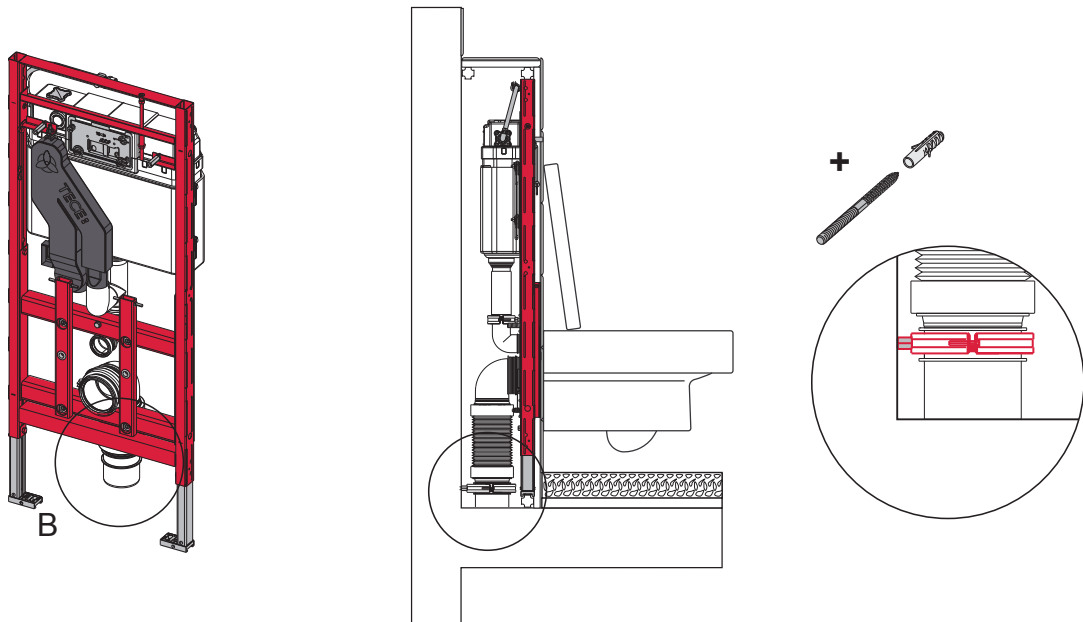

⚠️  IP X 4 ⚠️

Jung „WG 800“	Art.-Nr.: 8220W
Busch Jäger „ocean“	Art.-Nr.: 20/2 EW-53
Merten „Aquastar“	Art.-Nr.: AP 239039
Legrand „Plexo“	Art.-Nr.: 69742

TECElux
+
TECEone

PWH
warm
hot
chaud
caliente
caldo
ciepla
теплый