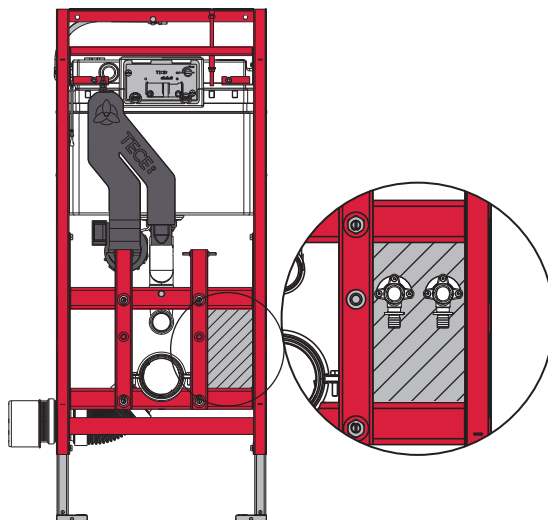

⚠️  IP X 4 ⚠️

Jung „WG 800“	Art.-Nr.: 8220W
Busch Jäger „ocean“	Art.-Nr.: 20/2 EW-53
Merten „Aquastar“	Art.-Nr.: AP 239039
Legrand „Plexo“	Art.-Nr.: 69742

TECElux
+
TECEone

PWH
warm
hot
chaud
caliente
caldo
ciepla
теплый