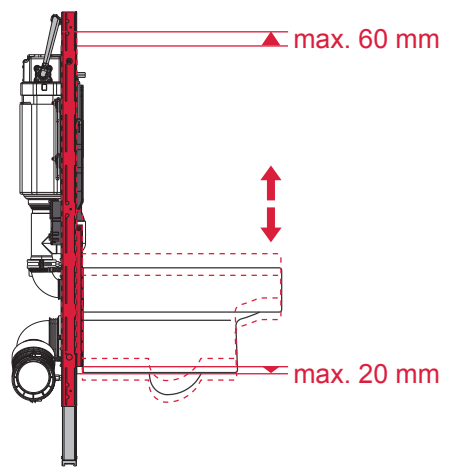

⚠️  IP X 4 ⚠️

Jung „WG 800“	Art.-Nr.: 8220W
Busch Jäger „ocean“	Art.-Nr.: 20/2 EW-53
Merten „Aquastar“	Art.-Nr.: AP 239039
Legrand „Plexo“	Art.-Nr.: 69742

TECElux
+
TECEone

PWH
warm
hot
chaud
caliente
caldo
ciepla
теплый