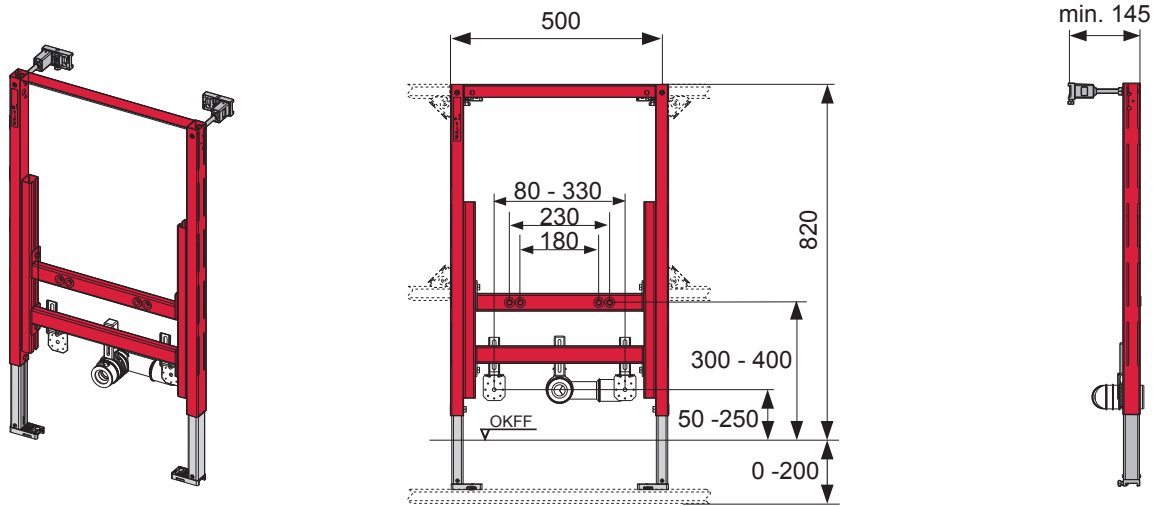

TECEprofil – 9330005

PR230 127 00 d