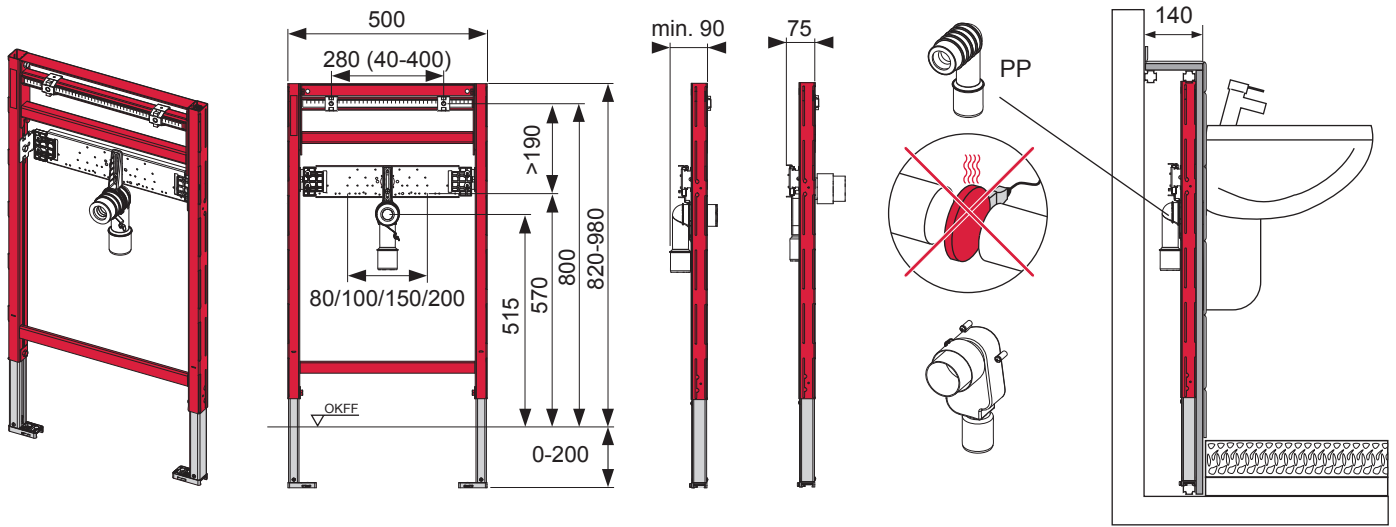

# TECEprofil – WT 820/980