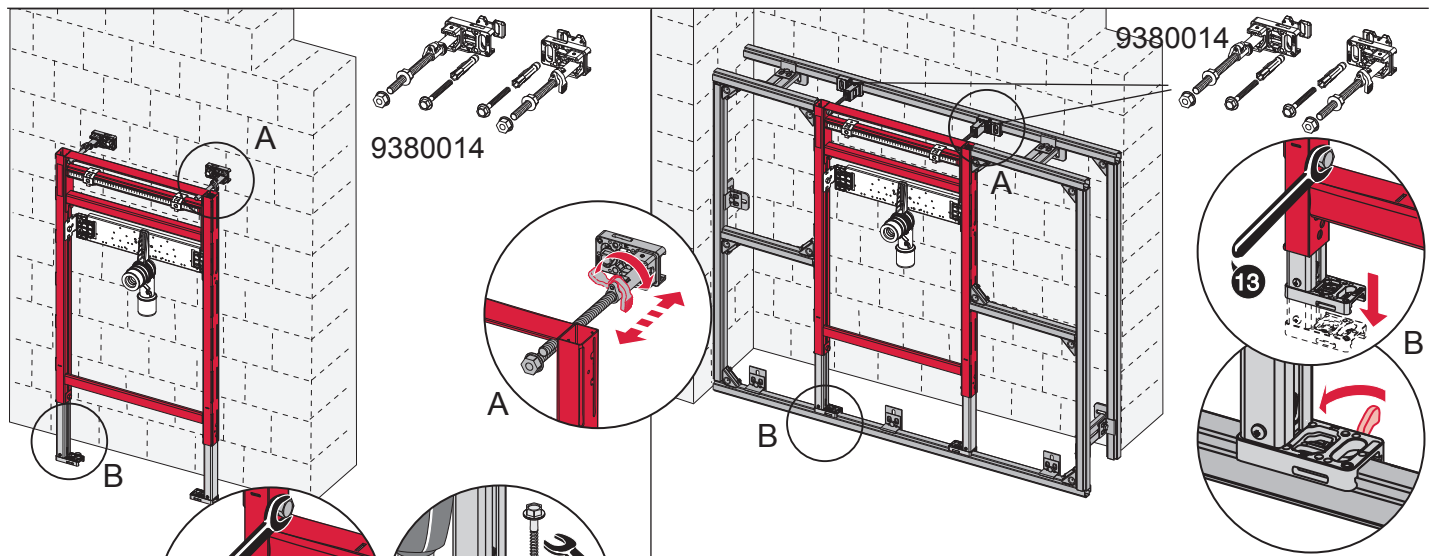

# TECEprofil – WT 820/980