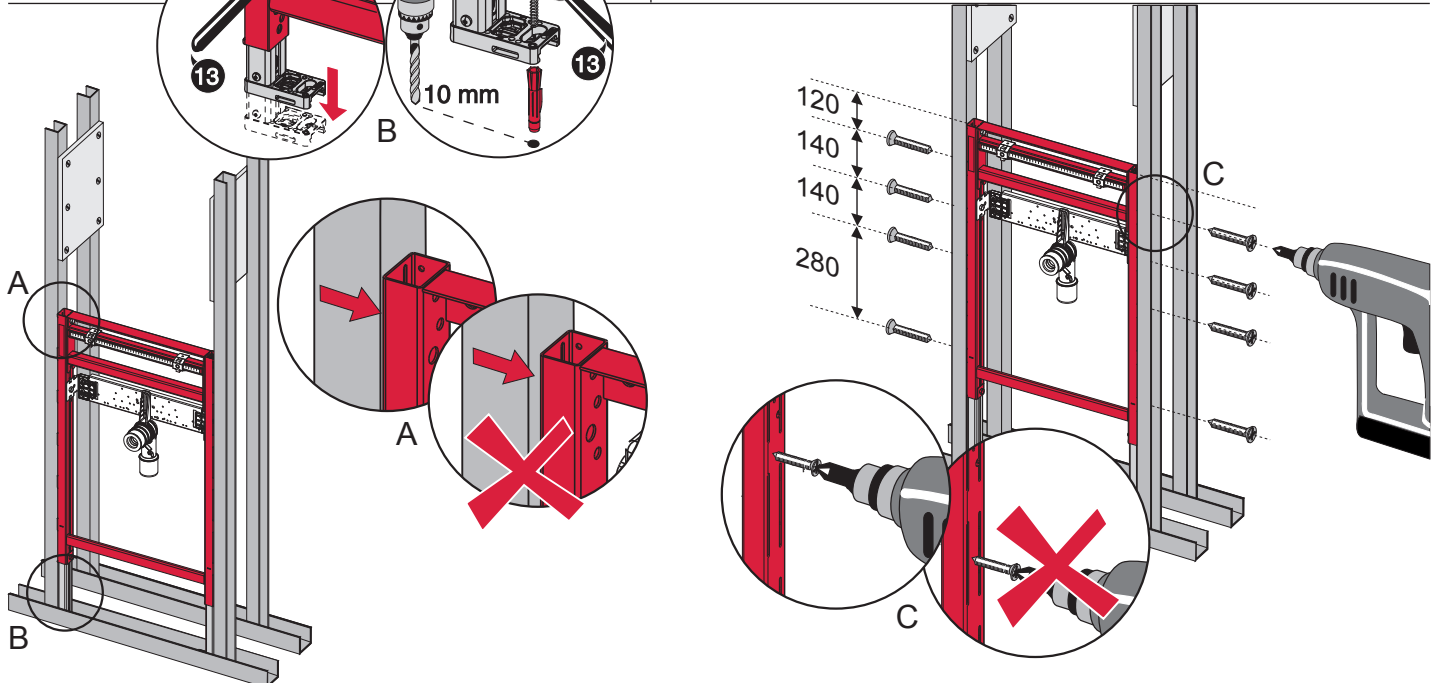

# TECEprofil – WT 820/980