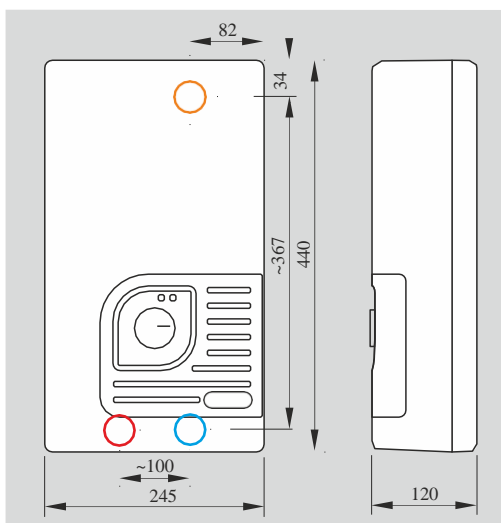

### Automātiska 2 pakāpju jaudas regulācija

Pārslēgšanās uz I vai II jauda pakāpi atkarībā no ūdens patēriņa.

## Tehniskie dati/izmēri

Ūdens spiediens	0,25 - 0,6 MPa
Pieslēgumi	1/2"i.v.
Aizsardzības klase	IP 25
Energoefektivitātes klase	<b>A</b>

- elektrības (barošanas) vada ievades vieta
- aukstais ūdens
- patērējamais, karstais ūdens