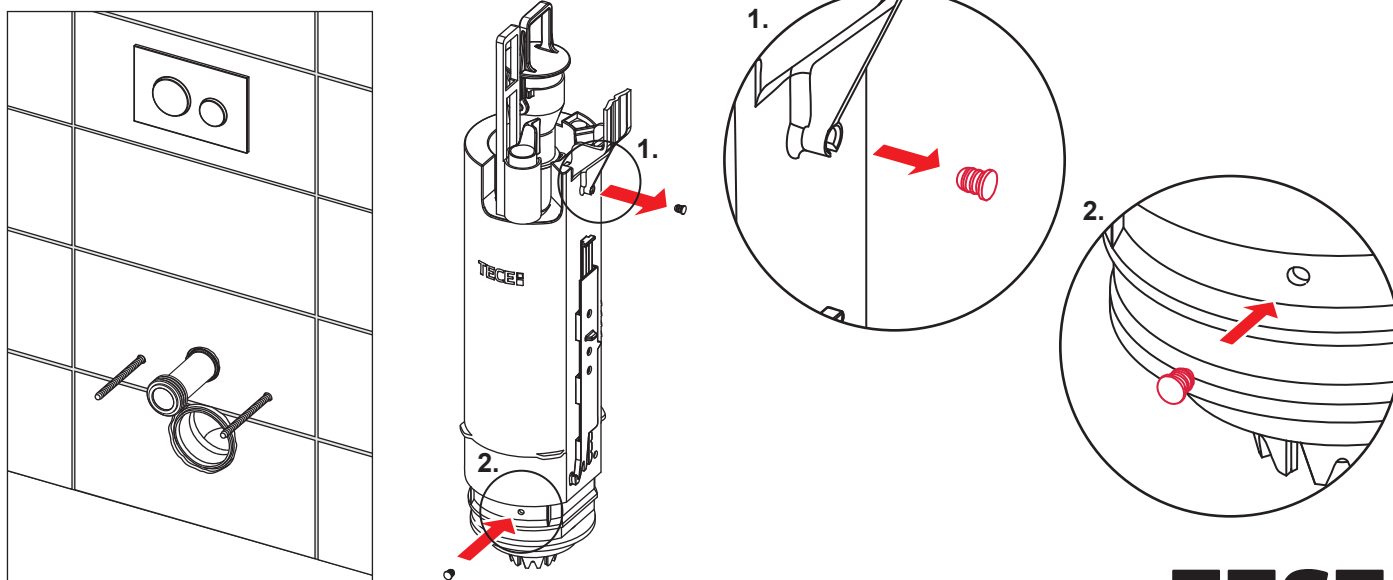

Restwasserhöhe bei 6 Liter > Restwasserhöhe bei 9 Liter  
 residual water height at 6 litre > residual water height at 9 litre  
 Volume résiduel pour 6 litres > Volume résiduel pour 9 litres

Spülung ohne WC-Keramik / Flushing without WC ceramics / Chasse sans cuvette WC / Scarico senza ceramica WC /  
 Spoelen zonder wc-keramiek / Descarga sin cerámica-WC / Spłukiwanie bez ceramiki WC / Смыв без унитаза