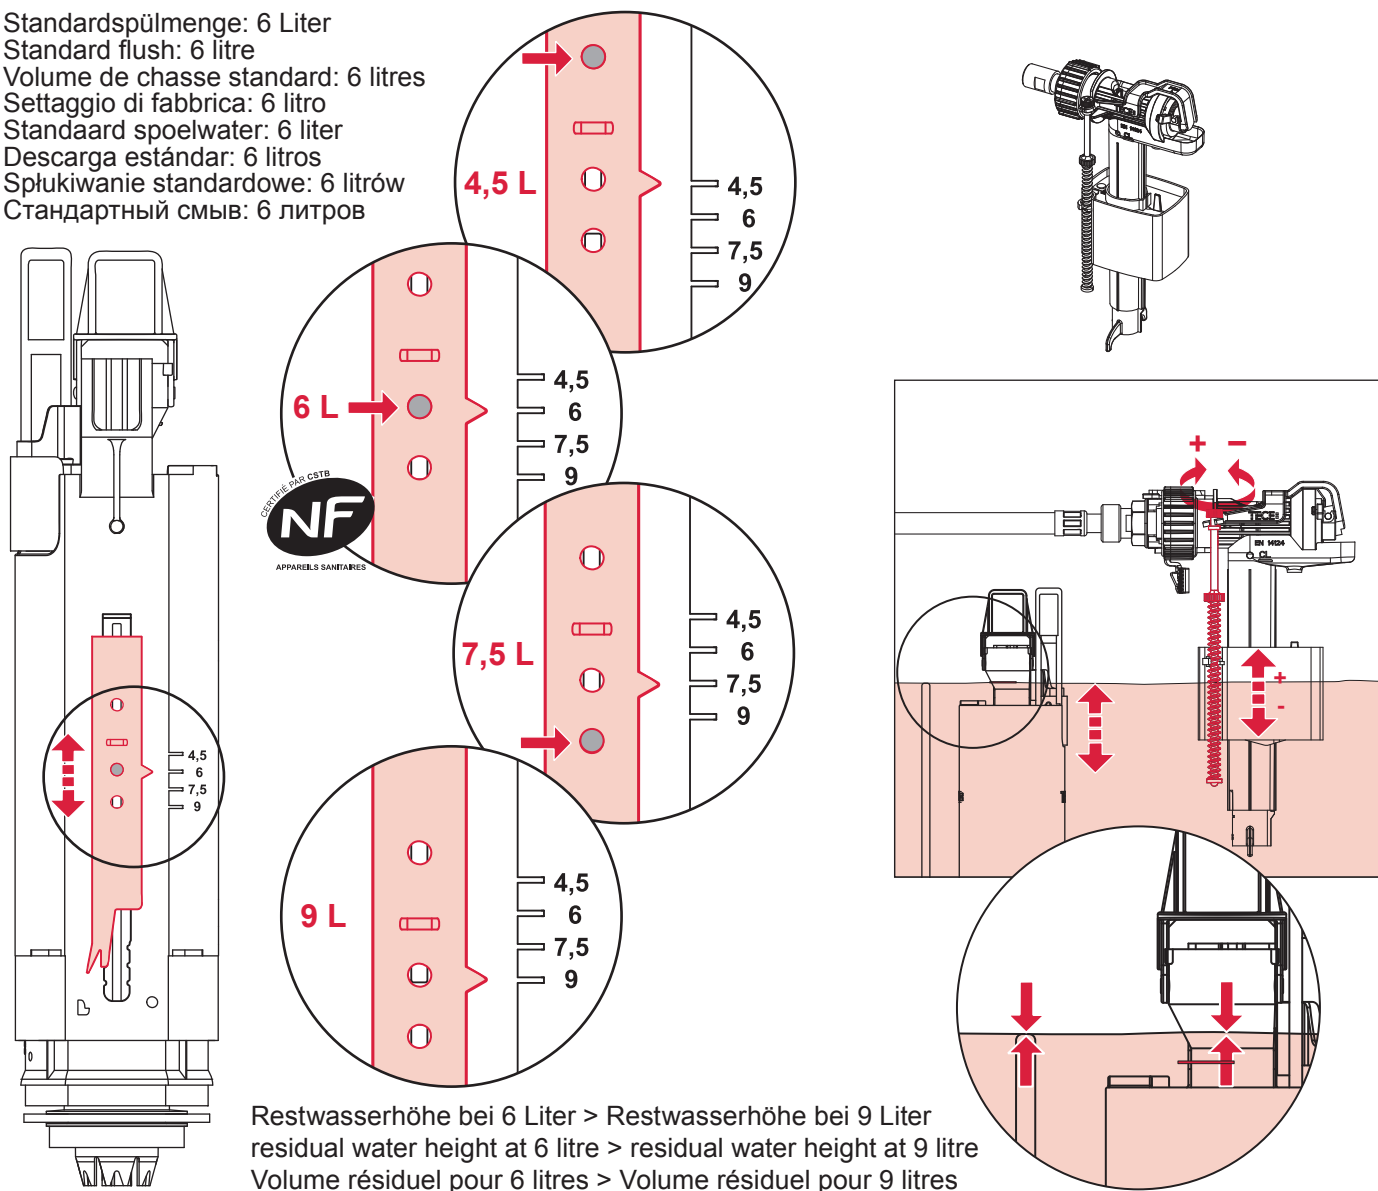

# 9820223 – A2 (2019)

Standardspülmenge: 6 Liter  
 Standard flush: 6 litre  
 Volume de chasse standard: 6 litres  
 Settaggio di fabbrica: 6 litro  
 Standaard spoelwater: 6 liter  
 Descarga estándar: 6 litros  
 Spłukiwanie standardowe: 6 litrów  
 Стандартный смыв: 6 литров

Restwasserhöhe bei 6 Liter > Restwasserhöhe bei 9 Liter  
 residual water height at 6 litre > residual water height at 9 litre  
 Volume résiduel pour 6 litres > Volume résiduel pour 9 litres

Spülung ohne WC-Keramik / Flushing without WC ceramics / Chasse sans cuvette WC / Scarico senza ceramica WC /  
 Spoelen zonder wc-keramiek / Descarga sin cerámica-WC / Spłukiwanie bez ceramiki WC / Смыв без унитаза