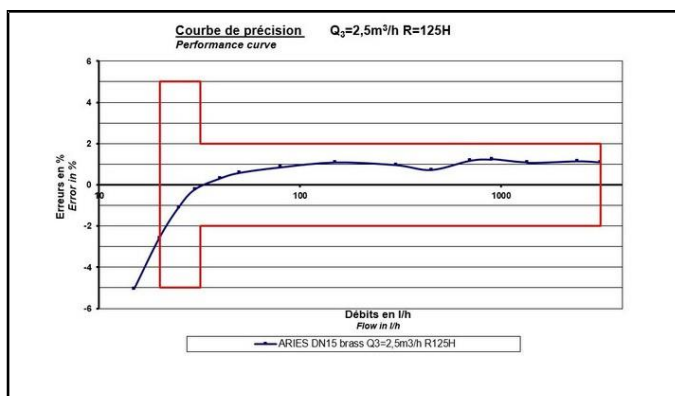

PRECIZITĀTES LĪKNES

ŠO SKAITĪTĀJU TEHNOLOĢIJA NEPRASA IZMANTOT - IEVĒROT CAURUĻVADA TAISNOS MOSMUS PIRMS SKAITĪTĀJA.