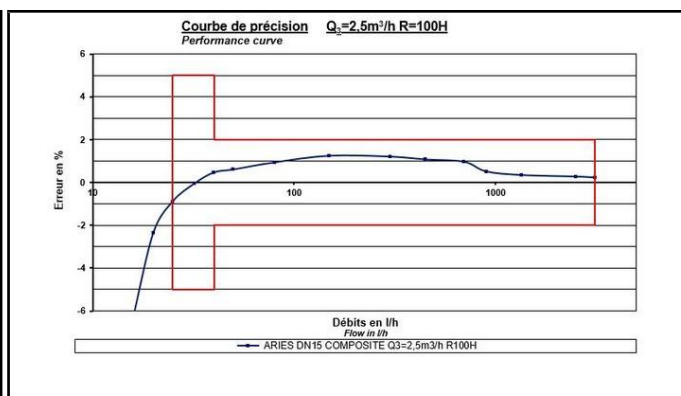

PRECIZITĀTES LĪKNES

ŠO SKAITĪTĀJU TEHNOLOĢIJA NEPRASA IZMANTOT - IEVĒROT CAURUĻVADA TAISNOS MOSMUS PIRMS SKAITĪTĀJA.