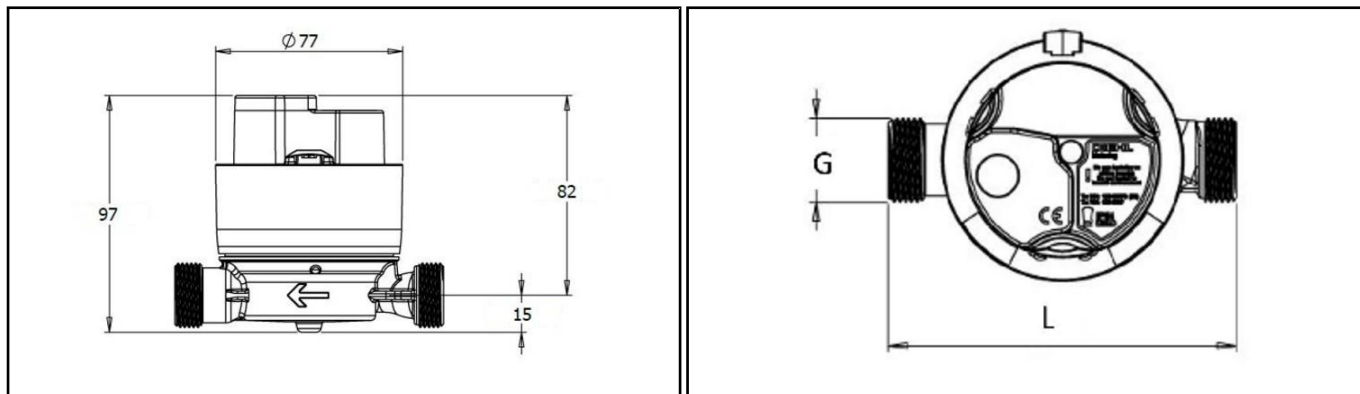

## IZMĒRI

Nominālais diametrs	DN	mm	15
Garums		mm	110
Platums		mm	77
Augstums		mm	97
Vītnes pievienojums		colla	3/4"
Svars		kg	0.45