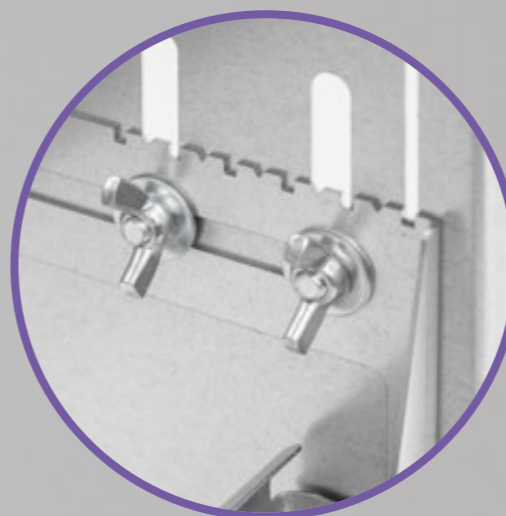

### Viegla montāža

priekšējās daļas un korpusa vertikālas regulēšanas iespēja visā ekspluatācijas laikā

Slim

Slim+

3

### Vispārējs pielietojums

dziļuma regulēšana ļauj arī ierīkot kolektoros ar sajaukšanas sūkņu sistēmām

4

### Move & Lock funkcija

ir kolektora piestiprināšanas skrūvju īpaša konstrukcija, kas ļauj novietot skrūves uz montāžas sliedes, bez to skrūvēšanas un bez pārvietošanas uz sliedes riska

5