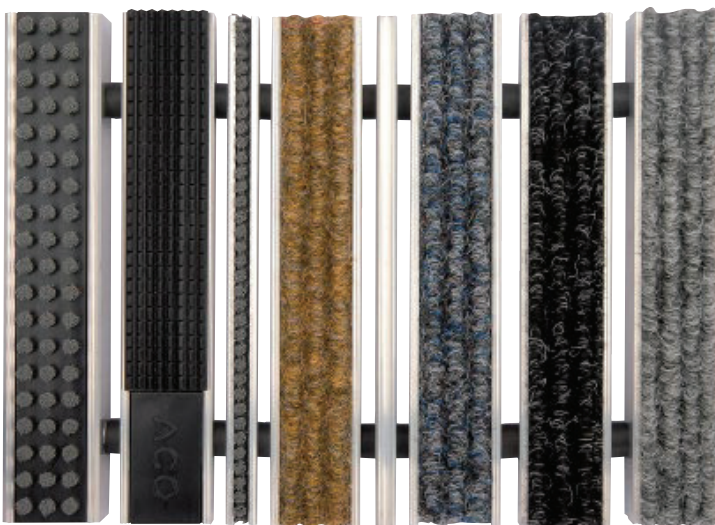

ACO Vario nestandarta režģi

Īpaša dizaina režģi tiek izgatavoti pēc arhitektu un klientu vajadzībām. Ir iespējami dažādu izmēru un izskata režģi ar filca vai gumijas strēmelmēm, ielīmētām alumīnija rāmīti.

Ekskluzīva dizaina režģi ir domāti gājēju staigāšanai, uz tiem nav ieteicams uzbraukt ar riteņu transportlīdzekļiem.

Pēc papildu informācijas lūdzam vērsties pie ACO.