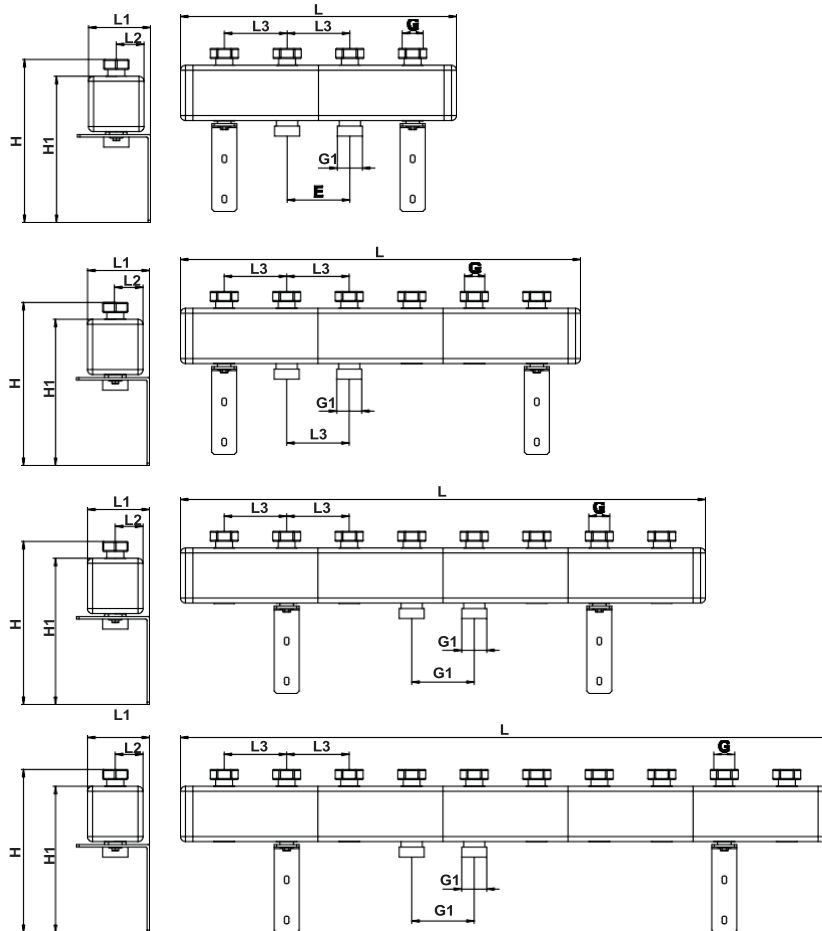

# HERZ PUMPFIX

## Apkures kolektori DN 25 un DN 32

Datu lapu 1 4501 XX

### ☑ Izmēri

Kods	DN	Loku skaits	L [mm]	H [mm]	L1 [mm]	L2 [mm]	L3 [mm]	H1 [mm]	G*	G1**
1 4501 11	25	2	550	324	123	55	125	291	1-1/4"	1-1/2"
1 4501 12	25	3	800	324	123	55	125	291	1-1/4"	1-1/2"
1 4501 13	25	4	1050	324	123	55	125	291	1-1/4"	1-1/2"
1 4501 14	25	5	1300	324	123	55	125	291	1-1/4"	1-1/2"
1 4501 30	32	2	515	430	193	75	125	401	1-1/2"	2"
1 4501 31	32	3	765	430	193	75	125	401	1-1/2"	2"
1 4501 32	32	4	1015	430	193	75	125	401	1-1/2"	2"
1 4501 33	32	5	1265	430	193	75	125	401	1-1/2"	2"

\* iekšējā vītne (brīvi griezams uzgrieznis)

\*\*ārējā vītne