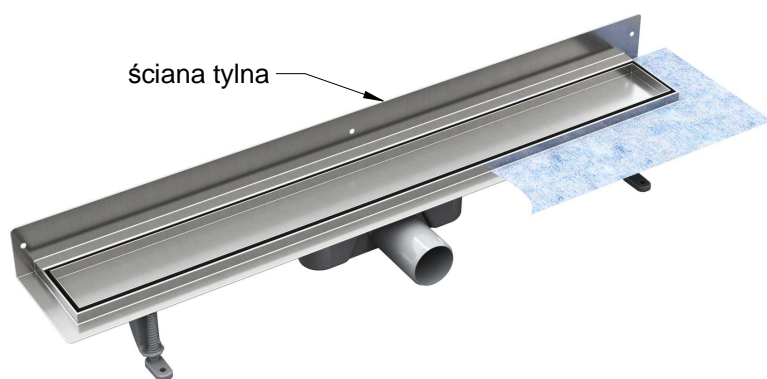

GWARANCJA
25
LAT

	Długość / Length	Index	Zestaw / Set
<input type="checkbox"/>	50 cm	RD50setW	Odpyw przyścienny z rusztem DUO 50cm / Next to wall drain with DUO 50 cm
<input type="checkbox"/>	60 cm	RD60setW	Odpyw przyścienny z rusztem DUO 60cm / Next to wall drain with DUO 60 cm
<input type="checkbox"/>	70 cm	RD70setW	Odpyw przyścienny z rusztem DUO 70cm / Next to wall drain with DUO 70 cm
<input type="checkbox"/>	80 cm	RD80setW	Odpyw przyścienny z rusztem DUO 80cm / Next to wall drain with DUO 80 cm
<input type="checkbox"/>	90 cm	RD90setW	Odpyw przyścienny z rusztem DUO 90cm / Next to wall drain with DUO 90 cm
<input type="checkbox"/>	100 cm	RD100setW	Odpyw przyścienny z rusztem DUO 100cm / Next to wall drain with DUO 100 cm

Projektant:

Designer:

Inwestor:

Investor:

Zestaw gotowy do montażu zawiera / set include

- Rynienkę ze stali nierdzewnej 1.4301 / Stainless steel drain 1.4301
- Syfon ABS / Siphon ABS
- Ruszt DUO pod płytkę / Grate DUO tile in
- Regulowane nóżki montażowe / Adjustable mounting legs
- Mankiet uszczelniający / Waterproof membrane
- Instrukcję montażu / Installation manual

vogi.

Odpyw liniowy przyścienny DUO (pod płytkę)
Next to wall shower drain DUO (tile in)

Materiał: Material:	1.4301	Skala: Scale:	1:5
Gwarancja: Warranty:	25 lat / year	Format: Size:	A4