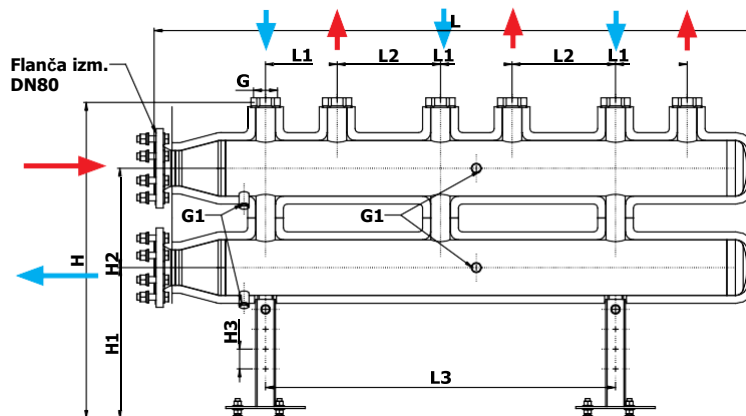

HERZ PUMPFIX

Datu lapa 1 4511 XX

☑ Izmēri

Ražot. artikuls	DN	Loku skaits	Flanča izm. (DN)	L [mm]	L1 [mm]	L2 [mm]	L3 [mm]	H* [mm]	H1 [mm]	H2 [mm]	H3 [mm]	G** [i.v.]	G1*** [i.v.]
1 4511 97	50	2	80	1173	180	260	620	800 (850,900,950)	380	250	50	2"	1/2"
1 4511 98	50	3	80	1510	180	260	880	800 (850,900,950)	380	250	50	2"	1/2"

* Regulējama augstuma pozīcija
 ** iekšējā vītne (kustīgs uzgrieznis)
 *** iekšējā vītne