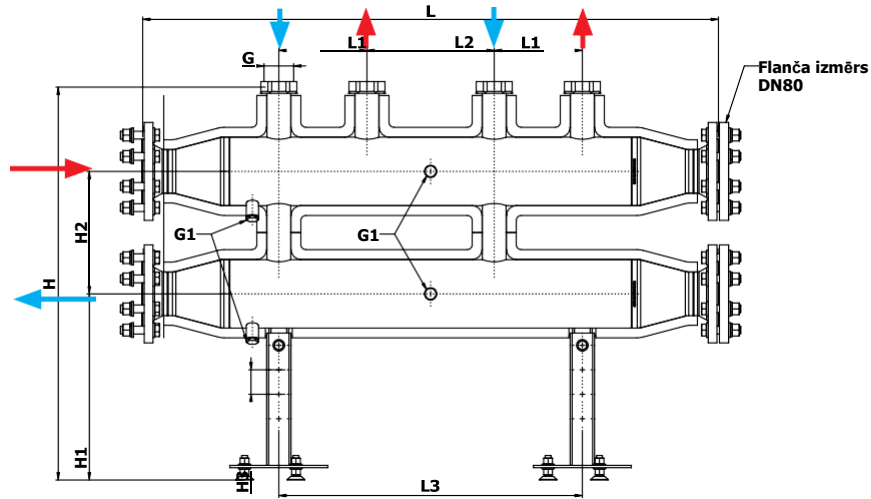

HERZ PUMPFIX

Datu lapa 1 4511 XX

☑ Izmēri

Ražot. artikuls	DN	Loku skaits	Flanča izm. (DN)	L [mm]	L1 [mm]	L2 [mm]	L3 [mm]	H* [mm]	H1 [mm]	H2 [mm]	H3 [mm]	G** [i.v.]	G1*** [i.v.]
1 4511 97	50	2	80	1173	180	260	620	800 (850,900,950)	380	250	50	2"	1/2"
1 4511 98	50	3	80	1510	180	260	880	800 (850,900,950)	380	250	50	2"	1/2"

* Regulējama augstuma pozīcija
 ** iekšējā vītne (kustīgs uzgrieznis)
 *** iekšējā vītne