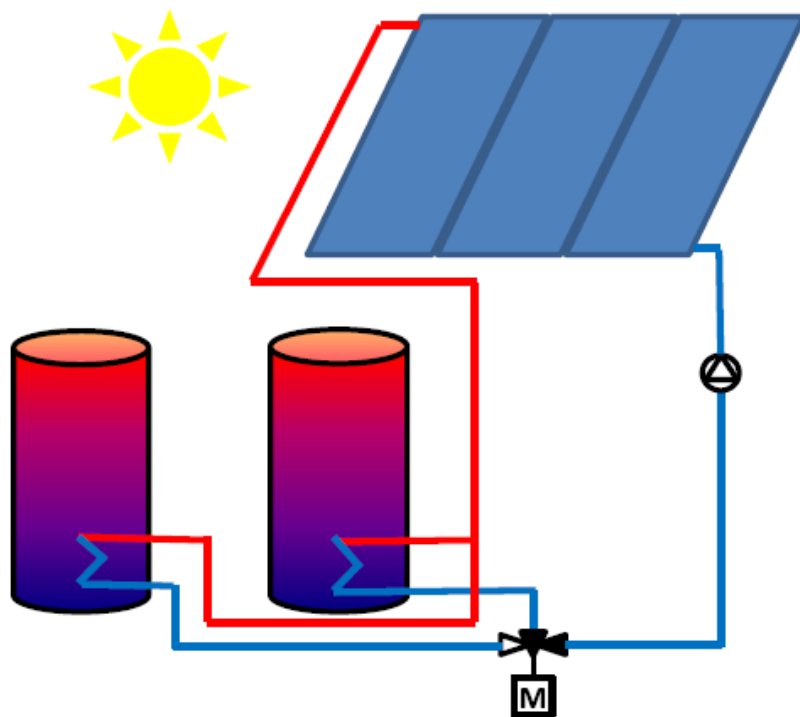

Sistēma ar divām tvertnēm