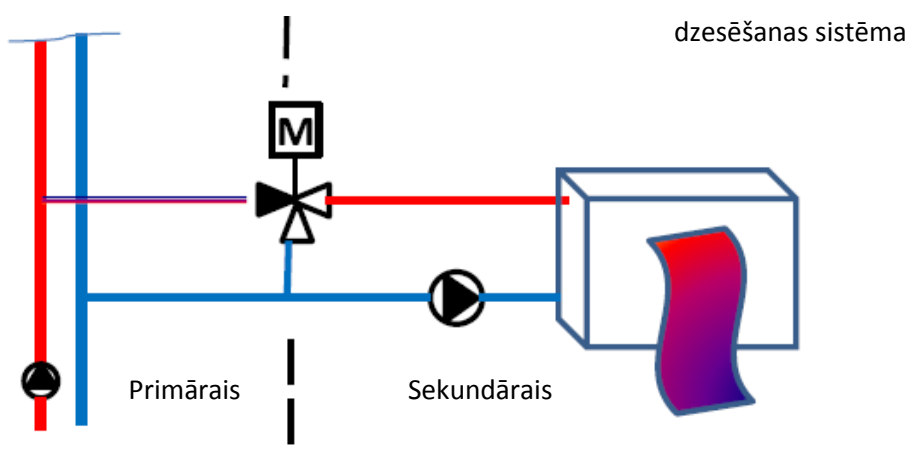

Instalācijas rāmis