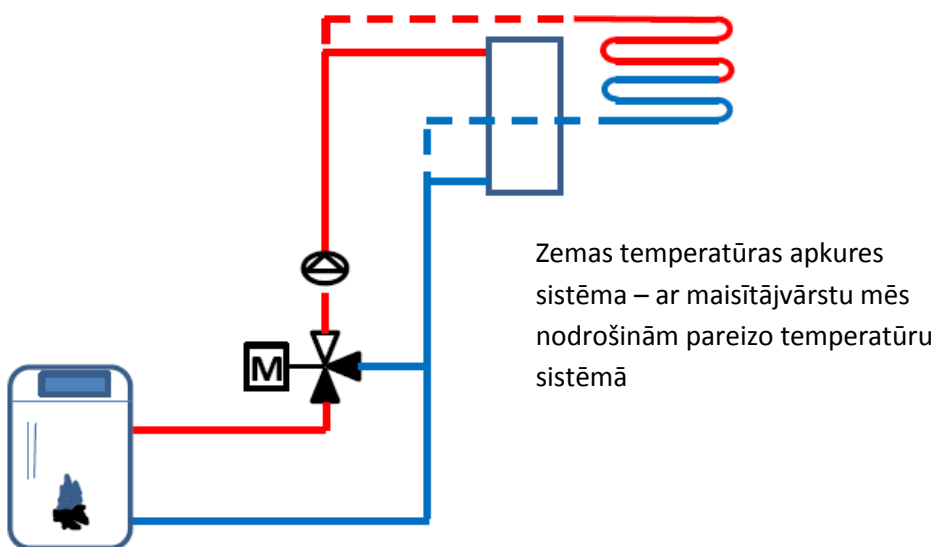

Instalācijas rāmis