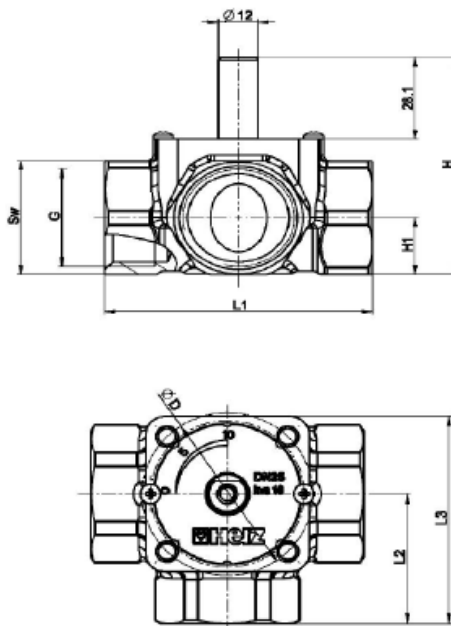

HERZ 3-gaitas vārsts

Datu lapa
2137
Izdevums 1010

Izmēri mm

Koda nr.	Izmērs	kvs	Sw	G	L1	L2	L3	H	H1	W
1 2137 11	DN 15	4	27	1/2"	60	30	50	62,1	13,4	0,405
1 2137 12	DN 20	6,3	31	3/4"	64	32	52	66,1	15,4	0,438
1 2137 13	DN25	10	39	1"	80	40	64	74,6	19,25	0,782
1 2137 14	DN 32	16	49	5/4"	100	50	76,6	83,8	24,1	1,152
1 2137 15	DN 40	25	59	6/4"	125	63	95,5	96,2	30,1	2,41
1 2137 16	DN 50	40	72	2"	150	75	117	109,2	37,6	3,616

Preces numuri

Materiāli

Korpuss: apkalts misiņš sask. ar EN 12420
 Noslēgs: misiņš
 Noslēģelemti: EPDM (noslēģcilindrs)
 Savienojumi: lekšējās vītnes sask. ar ISO 7-1
 Nominālais spiediens: PN10
 Past. darbības temperatūra: -10 °C...110 °C
 Pag. darbības temperatūra: 130 °C
 Rotācijas leņķis: 90°
 Griezes moments (pie nomināla spiediena): < 5 Nm

Vārsts ar rokturi

Koda nr.	Izmērs
1 2137 01	DN15
1 2137 02	DN 20
1 2137 03	DN 25
1 2137 04	DN 32
1 2137 05	DN 40
1 2137 06	DN 50

Citi modeļi

Vadības ierīci iespējams uzstādīt jebkurā pozīcijā, izņemot piekares pozīciju. Izvairieties no kondensatora, piloša ūdens utml. iekļūšanas piedziņas mehānismā.