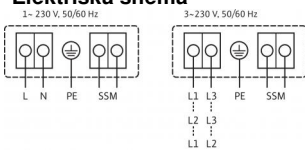

Elektriskā shēma

SSM:

Kopējs traucējumu ziņojums

(atvērējs saskaņā ar VDI 3814,
noslodze: 1 A, 250 V ~)