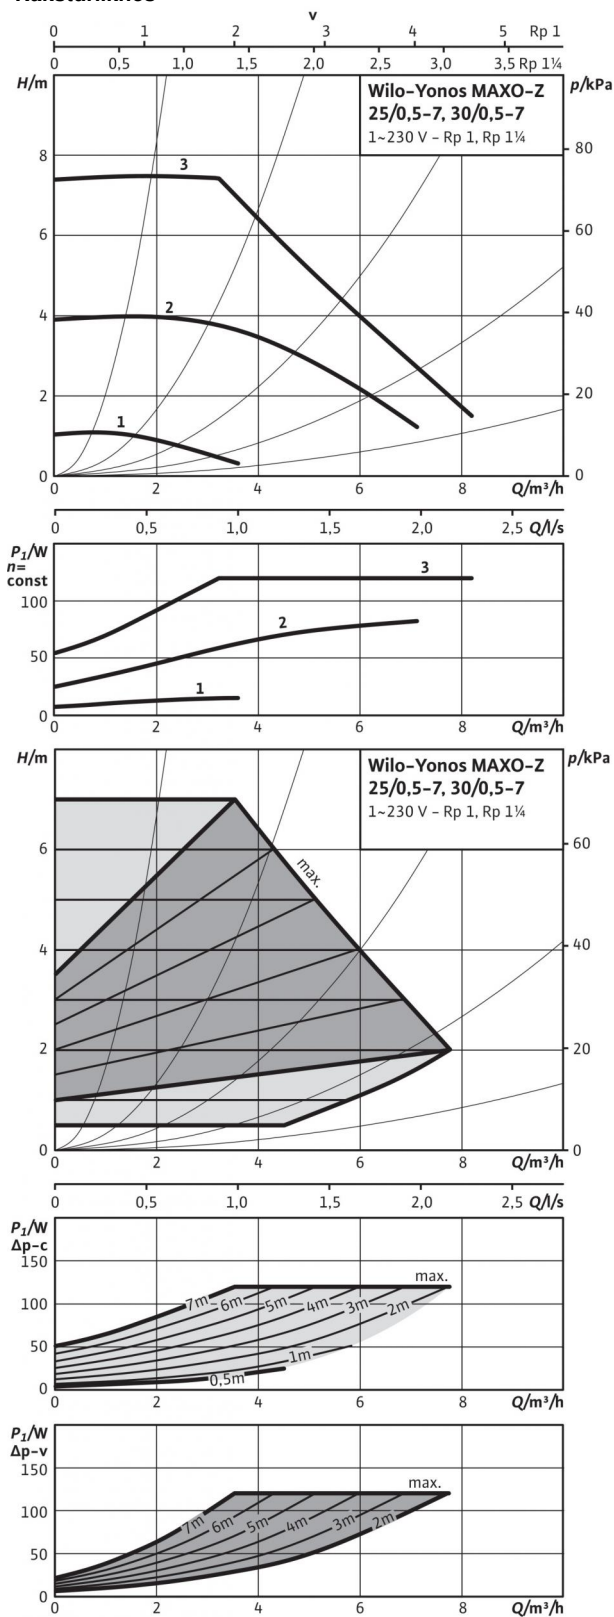

Datu lapa: Yonos MAXO-Z 30/0,5-7

Raksturliķnes

Aļautie sūknējamie šķidrums (citi šķidrums pēc pieprasījuma)

Dzērmais ūdens un ūdens pārtikas ražošanas uzņēmumiem saskaņā ar Rikojumu par dzērmo ūdeni (TrinkwV 2001)