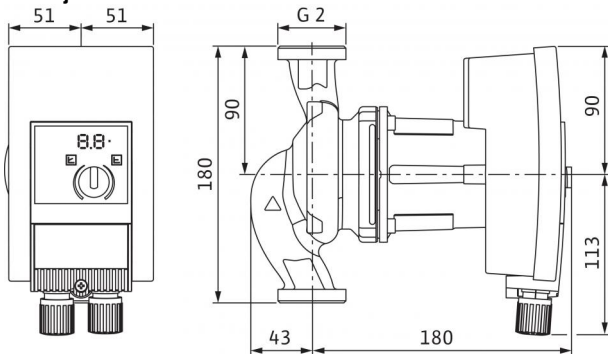

Datu lapa: Yonos MAXO-Z 30/0,5-7

Rasējums

Elektriskā shēma

SSM:

Kopējs traucējumu ziņojums

(atvērējs saskaņā ar VDI 3814,
noslodze: 1 A, 250 V ~)