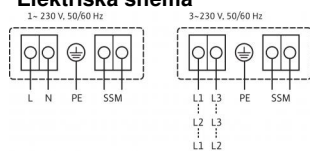

Elektriskā shēma

SSM:

Kopējs traucējumu ziņojums

(atvērējs saskaņā ar VDI 3814,
noslodze: 1 A, 250 V ~)