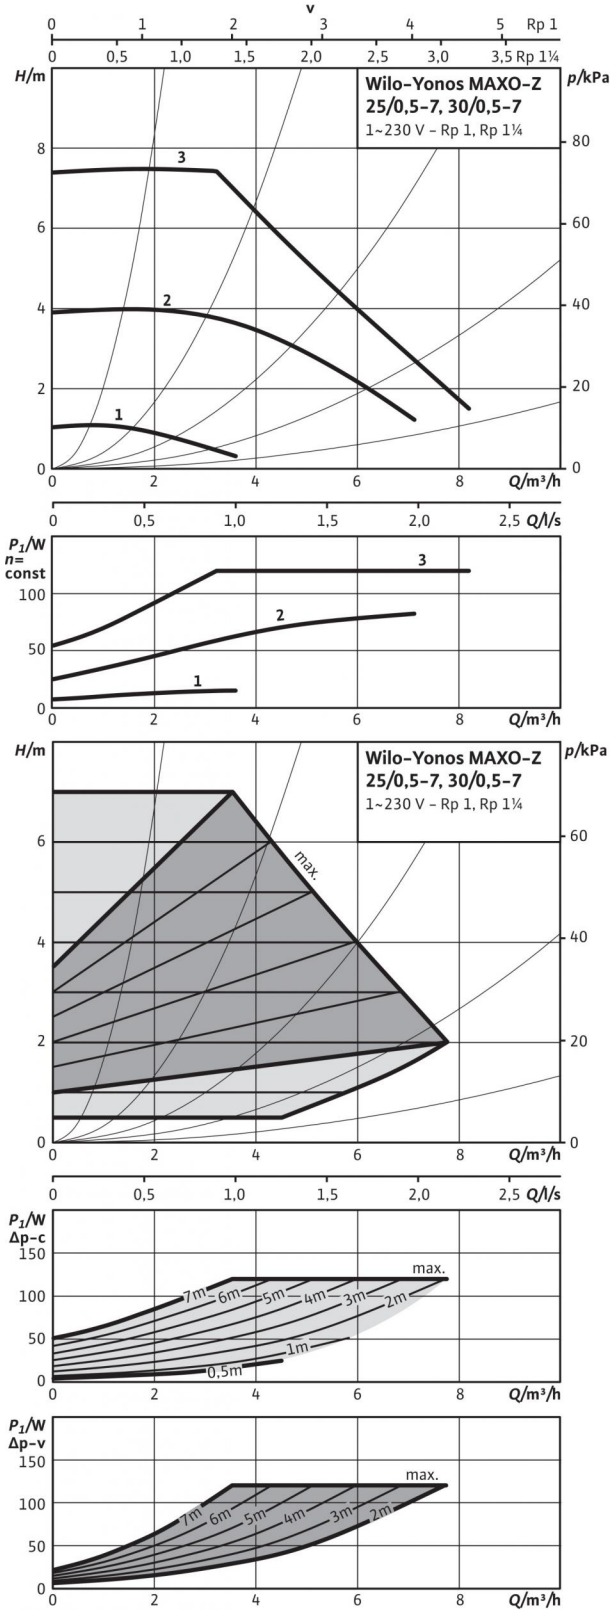

Datu lapa: Yonos MAXO-Z 25/0,5-7

Raksturliķnes

Atļautie sūkņjamie šķidrumi (citi šķidrumi pēc pieprasījuma)

Dzeralmais ūdens un ūdens pārtikas ražošanas uzņēmumiem saskaņā ar Rīkojumu par dzeralmo ūdeni (TrinkwV 2001)