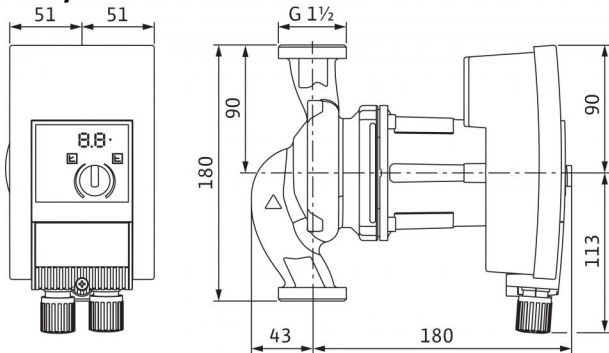

Minimālais pieplūdes augstums pie iesūkšanas portā, lai novērstu kavitāciju pie ūdens sūkšanas temperatūras
Minimālais pieplūdes augstums pie 50/95/110°C

3 / 10 / 16 m

Datu lapa: Yonos MAXO-Z 25/0,5-7

Rasējums