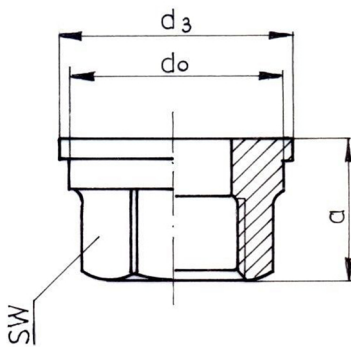

372or/51or

DETAL DWUZŁĄCZKI (KOŃCÓWKA)

KATALOG MIĘDZYNARODOWY
KATALOG EE

372or
51or

WYMIAR [CALE]	GWINT G w 375/52	WAGA KARTONU		ILOŚĆ SZTUK W KARTONIE	WYMIAR [mm]			
		CZARNE [KG]	OCYNIK [KG]		b	do	d3	SW
1/2	G 1 1/8	15,0	16,0	250	20,5	32,0	34,7	27,0
3/4	G 1 1/4	19,2	20,5	250	22,0	36,0	38,7	32,0
1	G 1 1/2	20,0	20,4	200	26,0	41,5	44,6	38,0
1 1/4	G 2	16,5	16,9	100	28,0	53,0	56,4	48,0
1 1/2	G 2 1/4	9,3	9,5	40	30,5	59,0	62,5	54,0
2	G 2 3/4	7,2	7,4	20	34,5	74,0	78,3	66,0
2 1/2	G 3 1/2	9,2	9,6	15	37,0	92,5	97,1	85,0
3	G 4	7,1	7,2	10	42,5	105,0	119,6	96,0