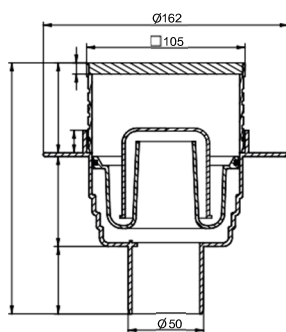

Y1A

- Vertikāls izvads
- Slapjais sifons
- Nerūsējošā tērauda reste

- *Vertical outlet*
- *Wet Siphon*
- *Inox grate*

ABS + INOX
50L / min
K3 - 300 KG